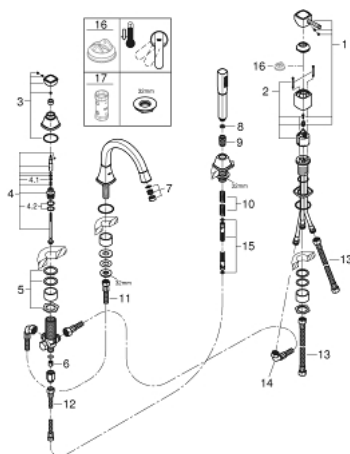

19 936 000 GRANDERA 4-LYUKAS, EGYKAROS KÁDKOMBINÁCIÓ

TERMÉKLEÍRÁS

- Szín: króm
- GROHE SilkMove 46 mm-es kerámiabetét
- GROHE LongLife felületkezelés
- az alábbiakból áll:
- előszerelt kifolyócső-rögzítés
- egykaros csaptelep működtető-elem
- kádtöltő gyöngyötetével zuhanyváltóval kád/zuhany
- Grandera kézizuhany 7,6 liter/perc
- 1.500 mm-es fém zuhanytömlő
- flexibilis csatlakozótömlők
- zuhanygégecső csatlakozás
- belépő-oldali visszafolyásgátlóval
- 29 037 000 használatához
- minimális kifolyási nyomás 1,0 bar

19 936 000 GRANDERA 4-LYUKAS, EGYKAROS KÁDKOMBINÁCIÓ

ALKATRÉSZEK , április 2019 – now

- 1: Fogantyú (Cikkszám 46833000)
- 2: Kartus (keverő) (Cikkszám 46048000)
- 3: Váltógomb (Cikkszám 48216000)
- 4: Átváltó (Cikkszám 45443000)
- 4.1: O-gyűrű Ø6 x Ø2 (Cikkszám 0128300M)
- 4.2: Tömítő alátét (Cikkszám 0120500M)
- 5: csonk-csavarzat (Cikkszám 45444000)
- 6: Visszafolyásgátló (Cikkszám 08565000)
- 7: Gyöngyöztető (Cikkszám 13941000)
- 8: Szűrő (Cikkszám 0700200M)
- 9: Zuhanygégecső-anya (Cikkszám 08864000)
- 10: Visszahúzó-rugó (Cikkszám 00869000)
- 11: Csatlakozó-tömlő (Cikkszám 48018000)
- 12: Csatlakozó-tömlő (Cikkszám 07300000)
- 13: Csatlakozó-tömlő (Cikkszám 07227000)
- 14: Csatlakozó-tömlő (Cikkszám 48017000)
- 15: Fém zuhanygégecső (Cikkszám 28146000)
- 16: Hőmérséklet-határoló (Cikkszám 46375000)*
- 17: Dugókulcs (Cikkszám 19332000)*