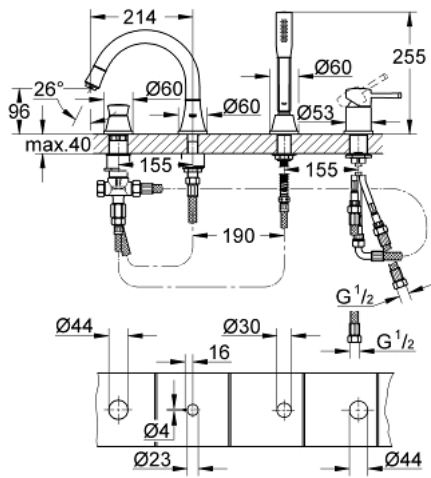

19 936 000 GRANDERA 4-LYUKAS, EGYKAROS KÁDKOMBINÁCIÓ

TERMÉKLEÍRÁS

- Szín: króm
- GROHE SilkMove 46 mm-es kerámiabetét
- GROHE LongLife felületkezelés
- az alábbiakból áll:
- előszerelt kifolyócső-rögzítés
- egykaros csaptelep működtető-elem
- kádtöltő gyöngyötetével zuhanyváltóval kád/zuhany
- Grandera kézizuhany 7,6 liter/perc
- 1.500 mm-es fém zuhanytömlő
- flexibilis csatlakozótömlők
- zuhanygégecső csatlakozás
- belépő-oldali visszafolyásgátlóval
- 29 037 000 használatához
- minimális kifolyási nyomás 1,0 bar

19 936 000 GRANDERA 4-LYUKAS, EGYKAROS KÁDKOMBINÁCIÓ

ALKATRÉSZEK , április 2019 – now

- 1: Fogantyú (Cikkszám 46833000)
- 2: Kartus (keverő) (Cikkszám 46048000)
- 3: Váltógomb (Cikkszám 48216000)
- 4: Átváltó (Cikkszám 45443000)
- 4.1: O-gyűrű Ø6 x Ø2 (Cikkszám 0128300M)
- 4.2: Tömítő alátét (Cikkszám 0120500M)
- 5: csonk-csavarzat (Cikkszám 45444000)
- 6: Visszafolyásgátló (Cikkszám 08565000)
- 7: Gyöngyöztető (Cikkszám 13941000)
- 8: Szűrő (Cikkszám 0700200M)
- 9: Zuhanygégecső-anya (Cikkszám 08864000)
- 10: Visszahúzó-rugó (Cikkszám 00869000)
- 11: Csatlakozó-tömlő (Cikkszám 48018000)
- 12: Csatlakozó-tömlő (Cikkszám 07300000)
- 13: Csatlakozó-tömlő (Cikkszám 07227000)
- 14: Csatlakozó-tömlő (Cikkszám 48017000)
- 15: Fém zuhanygégecső (Cikkszám 28146000)
- 16: Hőmérséklet-határoló (Cikkszám 46375000)*
- 17: Dugókulcs (Cikkszám 19332000)*