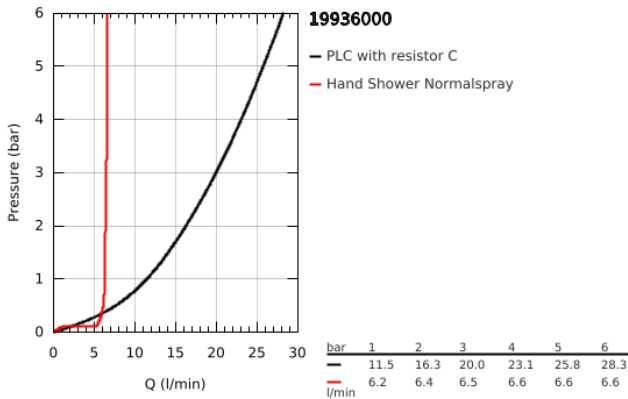

19 936 000 GRANDERA 4-LYUKAS, EGYKAROS KÁDKOMBINÁCIÓ

TERMÉKLEÍRÁS

- Szín: króm
- GROHE SilkMove 46 mm-es kerámiabetét
- GROHE LongLife felületkezelés
- az alábbiakból áll:
- előszerelt kifolyócső-rögzítés
- egykaros csaptelep működtető-elem
- kádtöltő gyöngyötetével zuhanyváltóval kád/zuhany
- Grandera kézizuhany 7,6 liter/perc
- 1.500 mm-es fém zuhanytömlő
- flexibilis csatlakozótömlők
- zuhanygégecső csatlakozás
- belépő-oldali visszafolyásgátlóval
- 29 037 000 használatához
- minimális kifolyási nyomás 1,0 bar