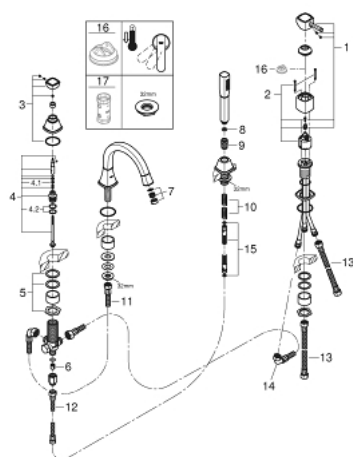

## 19 936 IG0 GRANDERA 4-LYUKAS, EGYKAROS KÁDKOMBINÁCIÓ

### ALKATRÉSZEK , április 2019 – now

- 1: Fogantyú (Cikkszám 46833IG0)
- 2: Kartus (keverő) (Cikkszám 46048000)
- 3: Váltógomb (Cikkszám 48216IG0)
- 4: Átváltó (Cikkszám 45443000)
- 4.1: O-gyűrű Ø6 x Ø2 (Cikkszám 0128300M)
- 4.2: Tömítő alátét (Cikkszám 0120500M)
- 5: csonk-csavarzat (Cikkszám 45444000)
- 6: Visszafolyásgátló (Cikkszám 08565000)
- 7: Gyöngyöztető (Cikkszám 13941G00)
- 8: Szűrő (Cikkszám 0700200M)
- 9: Zuhanygégecső-anya (Cikkszám 08864000)
- 10: Visszahúzó-rugó (Cikkszám 00869000)
- 11: Csatlakozó-tömlő (Cikkszám 48018000)
- 12: Csatlakozó-tömlő (Cikkszám 07300000)
- 13: Csatlakozó-tömlő (Cikkszám 07227000)
- 14: Csatlakozó-tömlő (Cikkszám 48017000)
- 15: Fém zuhanygégecső (Cikkszám 28146000)
- 16: Hőmérséklet-határoló (Cikkszám 46375000)\*
- 17: Dugókulcs (Cikkszám 19332000)\*