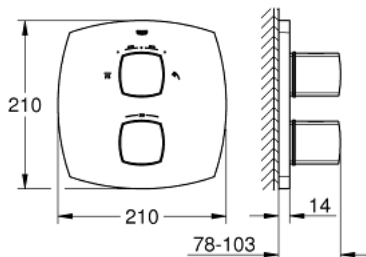

19 937 000 GRANDERA TERMOSZTÁTOS ZUHANY CSAPTELEP BEÉPÍTETT 2-UTAS VÁLTÓVAL

TERMÉKLEÍRÁS

- Szín: króm
- készreszerelő készletként:
- GROHE Rapido T 35 500 000
- falba építhető test nélkül
- GROHE LongLife felületkezelés
- GROHE SafeStop fogantyú 38°C-nál biztonsági retesszel
- GROHE SafeStop Plus opcionális hőmérséklet maximalizáló 43°C-nál (csomagolásban)
- GROHE AquaDimmer több funkcióval:
- mennyiség szabályozó és irányváltó egyben (kád/zuhany)
- váltó: zuhanyfej/kézizuhany
- beépített Eco-gomb Eco-stoppal a zuhanyozáshoz
- fali rozetta GROHE FastFixation-el (rejtett rozetta és tengelytömítés, rejtett rögzítés)

19 937 000 GRANDERA TERMOSZTÁTOS ZUHANY CSAPTELEP BEÉPÍTETT 2-UTAS VÁLTÓVAL

ALKATRÉSZEK , november 2015 – now

- 1: Elzáró fogantyú (Cikkszám 47933000)
- 2: Hőmérséklet-szabályozó fogantyú (Cikkszám 47934000)
- 3: Ütközőgyűrű (Cikkszám 47922000)
- 4: Rozetta (Cikkszám 47937000)
- 5: Aquadimmer (Cikkszám 47364000)
- 6: Adapter (Cikkszám 12701000)
- 7: Hosszabbító készlet, 27,5 mm (Cikkszám 47781000)*
- 8: Dugókulcs (Cikkszám 19332000)*