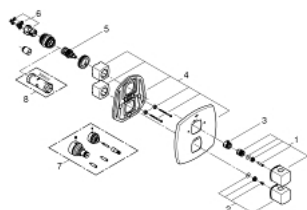

19 937 000 GRANDERA TERMOSZTÁTOS ZUHANY CSAPTELEP BEÉPÍTETT 2-UTAS VÁLTÓVAL

TERMÉKLEÍRÁS

- Szín: króm
- készreszerelő készletként:
- GROHE Rapido T 35 500 000
- falba építhető test nélkül
- GROHE LongLife felületkezelés
- GROHE SafeStop fogantyú 38°C-nál biztonsági retesszel
- GROHE SafeStop Plus opcionális hőmérséklet maximalizáló 43°C-nál (csomagolásban)
- GROHE AquaDimmer több funkcióval:
- mennyiség szabályozó és irányváltó egyben (kád/zuhany)
- váltó: zuhanyfej/kézizuhany
- beépített Eco-gomb Eco-stoppal a zuhanyozáshoz
- fali rozetta GROHE FastFixation-el (rejtett rozetta és tengelytömítés, rejtett rögzítés)

19 937 000 GRANDERA TERMOSZTÁTOS ZUHANY CSAPTELEP BEÉPÍTETT 2-UTAS VÁLTÓVAL

ALKATRÉSZEK , november 2015 – now

- 1: Elzáró fogantyú (Cikkszám 47933000)
- 2: Hőmérséklet-szabályozó fogantyú (Cikkszám 47934000)
- 3: Ütközőgyűrű (Cikkszám 47922000)
- 4: Rozetta (Cikkszám 47937000)
- 5: Aquadimmer (Cikkszám 47364000)
- 6: Adapter (Cikkszám 12701000)
- 7: Hosszabbító készlet, 27,5 mm (Cikkszám 47781000)*
- 8: Dugókulcs (Cikkszám 19332000)*