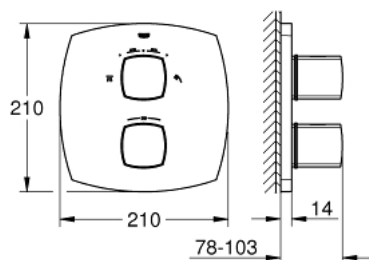

19 937 DA0 GRANDERA TERMOSZTÁTOS ZUHANY CSAPTELEP BEÉPÍTETT 2-UTAS VÁLTÓVAL

TERMÉKLEÍRÁS

- Szín: Warm Sunset
- készreszerelő készletként:
- GROHE Rapido T 35 500 000
- falba építhető test nélkül
- GROHE LongLife felületkezelés
- GROHE SafeStop fogantyú 38°C-nál biztonsági retesszel
- GROHE SafeStop Plus opcionális hőmérséklet maximalizáló 43°C-nál (csomagolásban)
- GROHE AquaDimmer több funkcióval:
- mennyiség szabályozó és irányváltó egyben (kád/zuhany)
- váltó: zuhanyfej/kézizuhany
- integrált FlowControl Button (víztakarékos gomb víztakarékos megállítással zuhanyfunkciónál)
- fali rozetta GROHE FastFixation-el (rejtett rozetta és tengelytömítés, rejtett rögzítés)