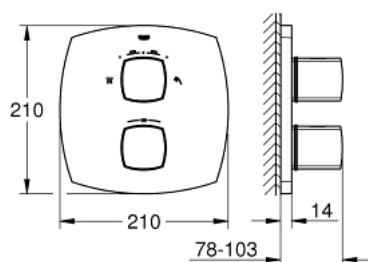

TERMÉKLEÍRÁS

- Szín: króm / arany
- készreszerelő készletként:
- GROHE Rapido T 35 500 000
- falba építhető test nélkül
- GROHE LongLife felületkezelés
- GROHE SafeStop fogantyú 38°C-nál biztonsági retesszel
- GROHE SafeStop Plus opcionális hőmérséklet maximalizáló 43°C-nál (csomagolásban)
- GROHE AquaDimmer több funkcióval:
- mennyiség szabályozó és irányváltó egyben (kád/zuhany)
- váltó: zuhanyfej/kézizuhany
- beépített Eco-gomb Eco-stoppal a zuhanyozáshoz
- fali rozetta GROHE FastFixation-el (rejtett rozetta és tengelytömítés, rejtett rögzítés)