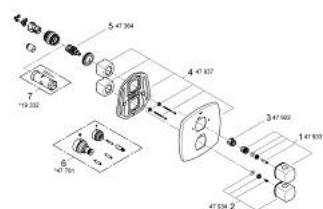

### TERMÉKLEÍRÁS

- Szín: króm / arany
- készreszerelő készletként:
- GROHE Rapido T 35 500 000
- falba építhető test nélkül
- GROHE LongLife felületkezelés
- GROHE SafeStop fogantyú 38°C-nál biztonsági retesszel
- GROHE SafeStop Plus opcionális hőmérséklet maximalizáló 43°C-nál (csomagolásban)
- GROHE AquaDimmer több funkcióval:
- mennyiség szabályozó és irányváltó egyben (kád/zuhany)
- váltó: zuhanyfej/kézizuhany
- beépített Eco-gomb Eco-stoppal a zuhanyozáshoz
- fali rozetta GROHE FastFixation-el (rejtett rozetta és tengelytömítés, rejtett rögzítés)

### ALKATRÉSZEK , június 2012 – now

- 1: Fogantyú (Cikkszám 47933IG0)
- 2: Hőmérséklet-szabályozó fogantyú (Cikkszám 47934IG0)
- 3: Ütközőgyűrű (Cikkszám 47922000)
- 4: Rozetta (Cikkszám 47937000)
- 5: Aquadimmer (Cikkszám 47364000)
- 6: Hosszabbító készlet, 27,5 mm (Cikkszám 47781000)\*
- 7: Dugókulcs (Cikkszám 19332000)\*