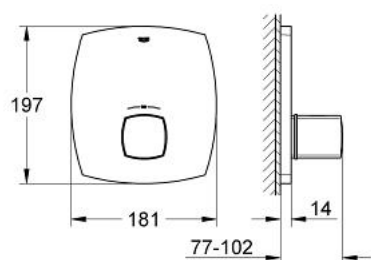

19 941 000 GRANDERA FALBA ÉPÍTETT KÖZPONTI TERMOSZTÁT

TERMÉKLEÍRÁS

- Szín: króm
- készreszerelő készletként:
- GROHE Rapido T 35 500 000
- falba építhető test nélkül
- GROHE LongLife felületkezelés
- GROHE SafeStop fogantyú 38°C-nál biztonsági retesszel
- GROHE SafeStop Plus opcionális hőmérséklet maximalizáló 43°C-nál (csomagolásban)
- fali rozetta GROHE FastFixation-el (rejtett rozetta és tengelytömítés, rejtett rögzítés)
- fém fogantyúk