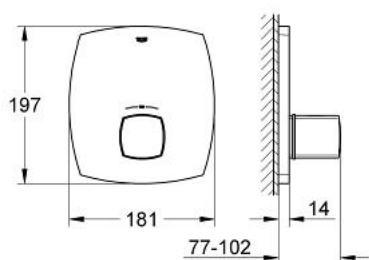

19 941 IG0 GRANDERA FALBA ÉPÍTETT KÖZPONTI TERMOSZTÁT

TERMÉKLEÍRÁS

- Szín: króm / arany
- készreszerelő készletként:
- GROHE Rapido T 35 500 000
- falba építhető test nélkül
- GROHE LongLife felületkezelés
- GROHE SafeStop fogantyú 38°C-nál biztonsági retesszel
- GROHE SafeStop Plus opcionális hőmérséklet maximalizáló 43°C-nál (csomagolásban)
- fali rozetta GROHE FastFixation-el (rejtett rozetta és tengelytömítés, rejtett rögzítés)
- fém fogantyúk

19 941 IG0 GRANDERA FALBA ÉPÍTETT KÖZPONTI TERMOSZTÁT

ALKATRÉSZEK , június 2012 – now

1: Hőmérséklet-szabályozó fogantyú (Cikkszám 47934IG0)

2: Rozetta (Cikkszám 47936000)

3: Hosszabbító készlet, 27,5 mm (Cikkszám 47780000)*