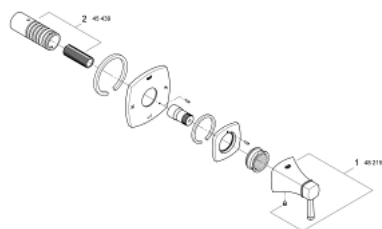

19 942 IG0 GRANDERA 5-UTAS IRÁNYVÁLTÓSZELEP

TERMÉKLEÍRÁS

- Szín: króm / arany
- készreszerelő készletként:
- 29 708 000
- falba építhető test nélkül
- GROHE LongLife felületkezelés
- minimális kifolyási nyomás 1,0 bar

19 942 IG0 GRANDERA 5-UTAS IRÁNYVÁLTÓSZELEP

ALKATRÉSZEK, június 2012 – now

1: Fogantyú (Cikkszám 48215IG0)

2: Hosszabbító (Cikkszám 45439000)