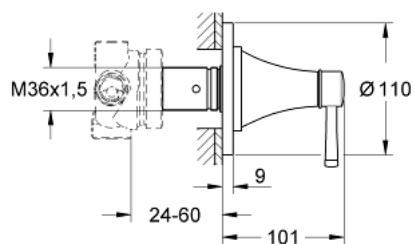

19 942 IG0 GRANDERA 5-UTAS IRÁNYVÁLTÓSZELEP

TERMÉKLEÍRÁS

- Szín: króm / arany
- készreszerelő készletként:
- 29 708 000
- falba építhető test nélkül
- GROHE LongLife felületkezelés
- minimális kifolyási nyomás 1,0 bar

19 942 IG0 GRANDERA 5-UTAS IRÁNYVÁLTÓSZELEP

ALKATRÉSZEK, június 2012 – now

1: Fogantyú (Cikkszám 48215IG0)

2: Hosszabbító (Cikkszám 45439000)