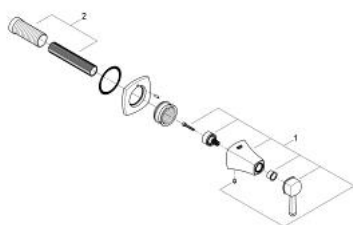

19 944 000 GRANDERA MENNYISÉG SZABÁLYOZÓ SZÍNKÉSZLET

ALKATRÉSZEK, június 2012 – now

1: Fogantyú (Cikkszám 48215000)

2: orsóhosszabbító (Cikkszám 45988000)