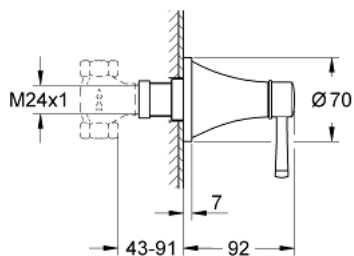

### TERMÉKLEÍRÁS

- Szín: króm
- készreszerelő készletként 35 028 000
- 29 032 000 (beépített csempezselep 1/2")
- 29 068 000 (beépített, kerámia betétes csempezselep – nem használható főelzáróként)
- GROHE LongLife felületkezelés
- beépítési mélység fokozatmentesen állítható 43 - 91 mm
- beépíthető szeleppel történő használatra (35 029)

## 19 944 000 GRANDERA MENNYISÉG SZABÁLYOZÓ SZÍNKÉSZLET

**ALKATRÉSZEK**, június 2012 – now

1: Fogantyú (Cikkszám 48215000)

2: orsóhosszabbító (Cikkszám 45988000)