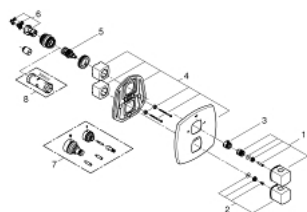

### TERMÉKLEÍRÁS

- Szín: króm
- készreszerelő készletként:
- GROHE Rapido T 35 500 000
- falba építhető test nélkül
- GROHE LongLife felületkezelés
- GROHE SafeStop fogantyú 38°C-nál biztonsági retesszel
- GROHE SafeStop Plus opcionális hőmérséklet maximalizáló 43°C-nál (csomagolásban)
- GROHE AquaDimmer több funkcióval:
- mennyiség szabályozó és irányváltó egyben (kád/zuhany)
- diverter: hand shower/bath spout
- beépített Eco-gomb Eco-stoppal a zuhanyozáshoz
- fali rozetta GROHE FastFixation-el (rejtett rozetta és tengelytömítés, rejtett rögzítés)

### ALKATRÉSZEK , november 2015 – now

- 1: Elzáró fogantyú (Cikkszám 47933000)
- 2: Hőmérséklet-szabályozó fogantyú (Cikkszám 47934000)
- 3: Ütközőgyűrű (Cikkszám 47922000)
- 4: Rozetta (Cikkszám 47932000)
- 5: Aquadimmer (Cikkszám 47364000)
- 6: Adapter (Cikkszám 12701000)
- 7: Hosszabbító készlet, 27,5 mm (Cikkszám 47781000)\*
- 8: Dugókulcs (Cikkszám 19332000)\*