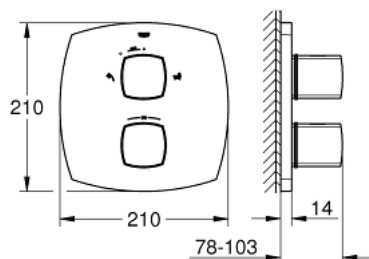

### TERMÉKLEÍRÁS

- Szín: króm
- készreszerelő készletként:
- GROHE Rapido T 35 500 000
- falba építhető test nélkül
- GROHE LongLife felületkezelés
- GROHE SafeStop fogantyú 38°C-nál biztonsági retesszel
- GROHE SafeStop Plus opcionális hőmérséklet maximalizáló 43°C-nál (csomagolásban)
- GROHE AquaDimmer több funkcióval:
- mennyiség szabályozó és irányváltó egyben (kád/zuhany)
- diverter: hand shower/bath spout
- beépített Eco-gomb Eco-stoppal a zuhanyozáshoz
- fali rozetta GROHE FastFixation-el (rejtett rozetta és tengelytömítés, rejtett rögzítés)