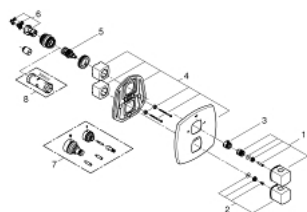

19 948 IG0 GRANDERA TERMOSZTÁTOS KÁD CSAPTELEP BEÉPÍTETT 2-UTAS VÁLTÓVAL

TERMÉKLEÍRÁS

- Szín: króm / arany
- készreszerelő készletként:
- GROHE Rapido T 35 500 000
- falba építhető test nélkül
- GROHE LongLife felületkezelés
- GROHE SafeStop fogantyú 38°C-nál biztonsági retesszel
- GROHE SafeStop Plus opcionális hőmérséklet maximalizáló 43°C-nál (csomagolásban)
- GROHE AquaDimmer több funkcióval:
- mennyiség szabályozó és irányváltó egyben (kád/zuhany)
- diverter: hand shower/bath spout
- integrált FlowControl Button (víztakarékos gomb víztakarékos megállítással zuhanyfunkciónál)
- fali rozetta GROHE FastFixation-el (rejtett rozetta és tengelytömítés, rejtett rögzítés)

19 948 IG0 GRANDERA TERMOSZTÁTOS KÁD CSAPTELEP BEÉPÍTETT 2-UTAS VÁLTÓVAL

ALKATRÉSZEK , november 2015 – now

- 1: Fogantyú (Cikkszám 47933IG0)
- 2: Hőmérséklet-szabályozó fogantyú (Cikkszám 47934IG0)
- 3: Ütközőgyűrű (Cikkszám 47922000)
- 4: Rozetta (Cikkszám 47932000)
- 5: Aquadimmer (Cikkszám 47364000)
- 6: Adapter (Cikkszám 12701000)
- 7: Hosszabbító készlet, 27,5 mm (Cikkszám 47781000)*
- 8: Dugókulcs (Cikkszám 19332000)*