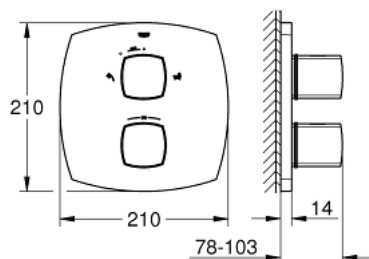

19 948 IG0 GRANDERA TERMOSZTÁTOS KÁD CSAPTELEP BEÉPÍTETT 2-UTAS VÁLTÓVAL

TERMÉKLEÍRÁS

- Szín: króm / arany
- készreszerelő készletként:
- GROHE Rapido T 35 500 000
- falba építhető test nélkül
- GROHE LongLife felületkezelés
- GROHE SafeStop fogantyú 38°C-nál biztonsági retesszel
- GROHE SafeStop Plus opcionális hőmérséklet maximalizáló 43°C-nál (csomagolásban)
- GROHE AquaDimmer több funkcióval:
- mennyiség szabályozó és irányváltó egyben (kád/zuhany)
- diverter: hand shower/bath spout
- beépített Eco-gomb Eco-stoppal a zuhanyozáshoz
- fali rozetta GROHE FastFixation-el (rejtett rozetta és tengelytömítés, rejtett rögzítés)

19 948 IG0 GRANDERA TERMOSZTÁTOS KÁD CSAPTELEP BEÉPÍTETT 2-UTAS VÁLTÓVAL

ALKATRÉSZEK , november 2015 – now

- 1: Fogantyú (Cikkszám 47933IG0)
- 2: Hőmérséklet-szabályozó fogantyú (Cikkszám 47934IG0)
- 3: Ütközőgyűrű (Cikkszám 47922000)
- 4: Rozetta (Cikkszám 47932000)
- 5: Aquadimmer (Cikkszám 47364000)
- 6: Adapter (Cikkszám 12701000)
- 7: Hosszabbító készlet, 27,5 mm (Cikkszám 47781000)*
- 8: Dugókulcs (Cikkszám 19332000)*