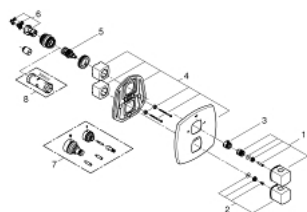

19 948 IG0 GRANDERA TERMOSZTÁTOS KÁD CSAPTELEP BEÉPÍTETT 2-UTAS VÁLTÓVAL

TERMÉKLEÍRÁS

- Szín: króm / arany
- készreszerelő készletként:
- GROHE Rapido T 35 500 000
- falba építhető test nélkül
- GROHE LongLife felületkezelés
- GROHE SafeStop fogantyú 38°C-nál biztonsági retesszel
- GROHE SafeStop Plus opcionális hőmérséklet maximalizáló 43°C-nál (csomagolásban)
- GROHE AquaDimmer több funkcióval:
- mennyiség szabályozó és irányváltó egyben (kád/zuhany)
- diverter: hand shower/bath spout
- beépített Eco-gomb Eco-stoppal a zuhanyozáshoz
- fali rozetta GROHE FastFixation-el (rejtett rozetta és tengelytömítés, rejtett rögzítés)

19 948 IG0 GRANDERA TERMOSZTÁTOS KÁD CSAPTELEP BEÉPÍTETT 2-UTAS VÁLTÓVAL

ALKATRÉSZEK , november 2015 – now

- 1: Fogantyú (Cikkszám 47933IG0)
- 2: Hőmérséklet-szabályozó fogantyú (Cikkszám 47934IG0)
- 3: Ütközőgyűrű (Cikkszám 47922000)
- 4: Rozetta (Cikkszám 47932000)
- 5: Aquadimmer (Cikkszám 47364000)
- 6: Adapter (Cikkszám 12701000)
- 7: Hosszabbító készlet, 27,5 mm (Cikkszám 47781000)*
- 8: Dugókulcs (Cikkszám 19332000)*