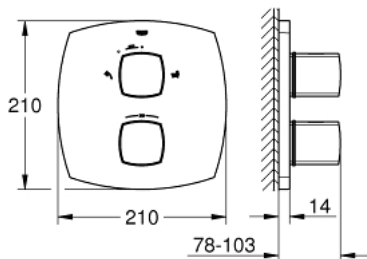

19 948 IG0 GRANDERA TERMOSZTÁTOS KÁD CSAPTELEP BEÉPÍTETT 2-UTAS VÁLTÓVAL

TERMÉKLEÍRÁS

- Szín: króm / arany
- készreszerelő készletként:
- GROHE Rapido T 35 500 000
- falba építhető test nélkül
- GROHE LongLife felületkezelés
- GROHE SafeStop fogantyú 38°C-nál biztonsági retesszel
- GROHE SafeStop Plus opcionális hőmérséklet maximalizáló 43°C-nál (csomagolásban)
- GROHE AquaDimmer több funkcióval:
- mennyiség szabályozó és irányváltó egyben (kád/zuhany)
- diverter: hand shower/bath spout
- integrált FlowControl Button (víztakarékos gomb víztakarékos megállítással zuhanyfunkciónál)
- fali rozetta GROHE FastFixation-el (rejtett rozetta és tengelytömítés, rejtett rögzítés)

19 948 IG0 GRANDERA TERMOSZTÁTOS KÁD CSAPTELEP BEÉPÍTETT 2-UTAS VÁLTÓVAL

ALKATRÉSZEK , november 2015 – now

- 1: Fogantyú (Cikkszám 47933IG0)
- 2: Hőmérséklet-szabályozó fogantyú (Cikkszám 47934IG0)
- 3: Ütközőgyűrű (Cikkszám 47922000)
- 4: Rozetta (Cikkszám 47932000)
- 5: Aquadimmer (Cikkszám 47364000)
- 6: Adapter (Cikkszám 12701000)
- 7: Hosszabbító készlet, 27,5 mm (Cikkszám 47781000)*
- 8: Dugókulcs (Cikkszám 19332000)*