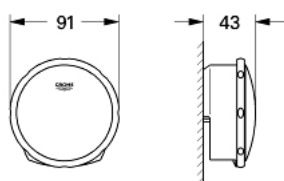

19 952 000 TALENTOFILL KÁDTÖLTŐ, LE- ÉS TÚLFOLYÓGARNITÚRA

TERMÉKLEÍRÁS

- Szín: króm
- készreszerelő készlet
- az alábbiakból áll:
 - rozetta
 - kádtöltő egység
 - lefolyódugó
 - szerelési tartozékok
- 28 990 / 28 991 Talentofillhez
- GROHE LongLife felületkezelés