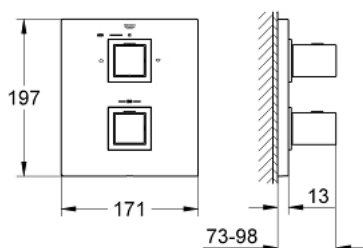

19 958 000 GROHTHERM CUBE TERMOSZTÁTOS FALBA ÉPÍTETT KÁDCSAPTELEP

TERMÉKLEÍRÁS

- Szín: króm
- készreszerelő készletként:
- GROHE Rapido T 35 500 000
- wall escutcheon with covered escutcheon- and shaft sealing, covered fixing
- GROHE LongLife felületkezelés
- GROHE SafeStop fogantyú 38°C-nál biztonsági retesszel
- GROHE SafeStop Plus opcionális hőmérséklet maximalizáló 43°C-nál (csomagolásban)
- GROHE AquaDimmer több funkcióval:
- integrált FlowControl Button (víztakarékos gomb víztakarékos megállítással zuhanyfunkciónál)
- - mennyiség szabályozó
- - irányváltó: kád/zuhany
- falba építhető test nélkül

19 958 000 GROHTHERM CUBE TERMOSZTÁTOS FALBA ÉPÍTETT KÁDCSAPTELEP

ALKATRÉSZEK , január 2013 – now

1: Hőmérséklet-szabályozó fogantyú (Cikkszám 47958000)

1.1: Fedőkupak (Cikkszám 4795900M)

2: Elzáró fogantyú (Cikkszám 47960000)