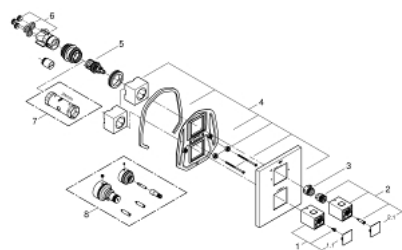

### TERMÉKLEÍRÁS

- Szín: króm
- készreszerelő készletként:
- GROHE Rapido T 35 500 000
- wall escutcheon with covered escutcheon- and shaft sealing, covered fixing
- GROHE LongLife felületkezelés
- GROHE SafeStop fogantyú 38°C-nál biztonsági retesszel
- GROHE SafeStop Plus opcionális hőmérséklet maximalizáló 43°C-nál (csomagolásban)
- GROHE AquaDimmer több funkcióval:
  - integrált GROHE EcoButton (víztakarékos gomb víztakarékos megállítással zuhanyfunkciónál)
  - mennyiség szabályozó
  - irányváltó: kád/zuhany
- falba építhető test nélkül

### ALKATRÉSZEK , január 2013 – now

1: Hőmérséklet-szabályozó fogantyú (Cikkszám 47958000)

1.1: Fedőkupak (Cikkszám 4795900M)

2: Elzáró fogantyú (Cikkszám 47960000)

2.1: Fedőkupak (Cikkszám 4795900M)

3: Ütközőgyűrű (Cikkszám 47922000)