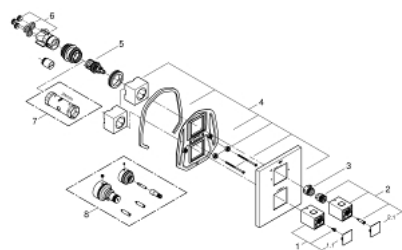

19 958 000 GROHTHERM CUBE TERMOSZTÁTOS FALBA ÉPÍTETT KÁDCSAPTELEP

TERMÉKLEÍRÁS

- Szín: króm
- készreszerelő készletként:
- GROHE Rapido T 35 500 000
- wall escutcheon with covered escutcheon- and shaft sealing, covered fixing
- GROHE LongLife felületkezelés
- GROHE SafeStop fogantyú 38°C-nál biztonsági retesszel
- GROHE SafeStop Plus opcionális hőmérséklet maximalizáló 43°C-nál (csomagolásban)
- GROHE AquaDimmer több funkcióval:
- integrált FlowControl Button (víztakarékos gomb víztakarékos megállítással zuhanyfunkciónál)
- - mennyiség szabályozó
- - irányváltó: kád/zuhany
- falba építhető test nélkül

19 958 000 GROHTHERM CUBE TERMOSZTÁTOS FALBA ÉPÍTETT KÁDCSAPTELEP

ALKATRÉSZEK , január 2013 – now

1: Hőmérséklet-szabályozó fogantyú (Cikkszám 47958000)

1.1: Fedőkupak (Cikkszám 4795900M)

2: Elzáró fogantyú (Cikkszám 47960000)