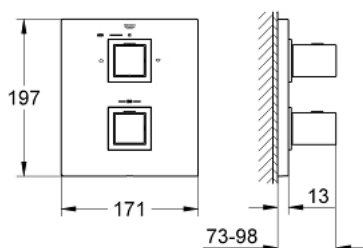

### TERMÉKLEÍRÁS

- Szín: króm
- készreszerelő készletként:
- GROHE Rapido T 35 500 000
- wall escutcheon with covered escutcheon- and shaft sealing, covered fixing
- GROHE LongLife felületkezelés
- GROHE SafeStop fogantyú 38°C-nál biztonsági retesszel
- GROHE SafeStop Plus opcionális hőmérséklet maximalizáló 43°C-nál (csomagolásban)
- GROHE AquaDimmer több funkcióval:
  - integrált GROHE EcoButton (víztakarékos gomb víztakarékos megállítással zuhanyfunkciónál)
  - mennyiség szabályozó
  - irányváltó: kád/zuhany
- falba építhető test nélkül