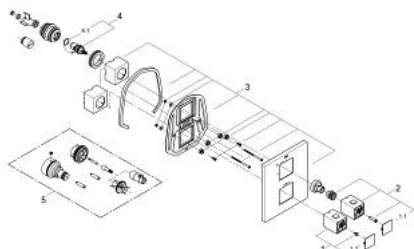

19 959 000 GROHTHERM CUBE TERMOSZTÁTOS ZUHANYCSAPTELEP

TERMÉKLEÍRÁS

- Szín: króm
- készreszerelő készletként:
- GROHE Rapido T 35 500 000
- wall escutcheon with covered escutcheon- and shaft sealing, covered fixing
- GROHE LongLife felületkezelés
- GROHE SafeStop fogantyú 38°C-nál biztonsági retesszel
- GROHE SafeStop Plus opcionális hőmérséklet maximalizáló 43°C-nál (csomagolásban)
- GROHE EcoButton mennyiség szabályzó fogantyú takarékgombbal és tetszőlegesen beállítható mennyiség-korlátozóval
- Carbodur belső rész, 1/2", 180°
- falba építhető test nélkül

19 959 000 GROHTHERM CUBE TERMOSZTÁTOS ZUHANYCSAPTELEP

ALKATRÉSZEK , április 2014 – now

1: Hőmérséklet-szabályozó fogantyú (Cikkszám 47958000)

1.1: Fedőkupak (Cikkszám 4795900M)

2: Elzáró fogantyú (Cikkszám 47964000)

2.1: Fedőkupak (Cikkszám 4795900M)

3: Rozetta (Cikkszám 47963000)

4: Carodur kerámiabetét, 1/2" (Cikkszám 45346000)

4.1: O-gyűrű Ø18,2 x Ø1,7 (Cikkszám 0392400M)

5: Adapter (Cikkszám 12702000)

6: Hosszabbító készlet, 27,5 mm (Cikkszám 47780000)*