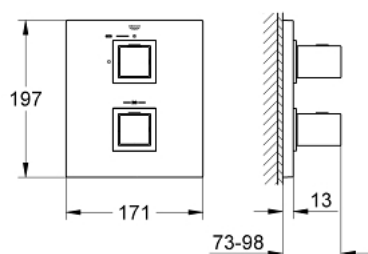

19 959 000 GROHTHERM CUBE TERMOSZTÁTOS ZUHANYCSAPTELEP

TERMÉKLEÍRÁS

- Szín: króm
- készreszerelő készletként:
- GROHE Rapido T 35 500 000
- wall escutcheon with covered escutcheon- and shaft sealing, covered fixing
- GROHE LongLife felületkezelés
- GROHE SafeStop fogantyú 38°C-nál biztonsági retesszel
- GROHE SafeStop Plus opcionális hőmérséklet maximalizáló 43°C-nál (csomagolásban)
- GROHE EcoButton mennyiség szabályzó fogantyú takarékgombbal és tetszőlegesen beállítható mennyiség-korlátozóval
- Carbodur belső rész, 1/2", 180°
- falba építhető test nélkül

19 959 000 GROHTHERM CUBE TERMOSZTÁTOS ZUHANYCSAPTELEP

ALKATRÉSZEK , április 2014 – now

1: Hőmérséklet-szabályozó fogantyú (Cikkszám 47958000)

1.1: Fedőkupak (Cikkszám 4795900M)

2: Elzáró fogantyú (Cikkszám 47964000)

2.1: Fedőkupak (Cikkszám 4795900M)

3: Rozetta (Cikkszám 47963000)

4: Carodur kerámiabetét, 1/2" (Cikkszám 45346000)

4.1: O-gyűrű Ø18,2 x Ø1,7 (Cikkszám 0392400M)

5: Adapter (Cikkszám 12702000)

6: Hosszabbító készlet, 27,5 mm (Cikkszám 47780000)*