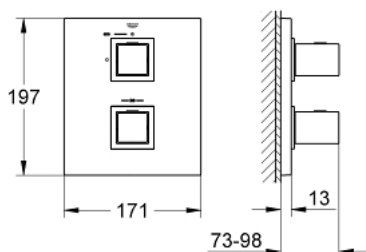

19 959 000 GROHTHERM CUBE TERMOSZTÁTOS ZUHANYCSAPTELEP

TERMÉKLEÍRÁS

- Szín: króm
- készreszerelő készletként:
- GROHE Rapido T 35 500 000
- wall escutcheon with covered escutcheon- and shaft sealing, covered fixing
- GROHE LongLife felületkezelés
- GROHE SafeStop fogantyú 38°C-nál biztonsági retesszel
- GROHE SafeStop Plus opcionális hőmérséklet maximalizáló 43°C-nál (csomagolásban)
- vízmennyiség állító fogantyú FlowControl Button-nal
- integrált FlowControl Button (víztakarékos gomb víztakarékos megállítással zuhanyfunkciónál)
- Carbodur belső rész, 1/2", 180°
- falba építhető test nélkül

19 959 000 GROHTHERM CUBE TERMOSZTÁTOS ZUHANYCSAPTELEP

ALKATRÉSZEK , április 2014 – now

1: Hőmérséklet-szabályozó fogantyú (Cikkszám 47958000)

1.1: Fedőkupak (Cikkszám 4795900M)

2: Elzáró fogantyú (Cikkszám 47964000)

2.1: Fedőkupak (Cikkszám 4795900M)

3: Rozetta (Cikkszám 47963000)

4: Carodur kerámiabetét, 1/2" (Cikkszám 45346000)

4.1: O-gyűrű Ø18,2 x Ø1,7 (Cikkszám 0392400M)

5: Adapter (Cikkszám 12702000)

6: Hosszabbító készlet, 27,5 mm (Cikkszám 47780000)*