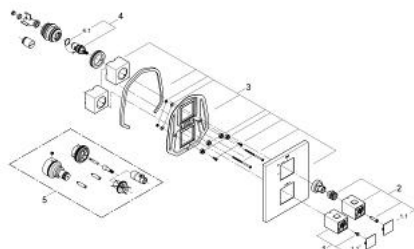

19 959 000 GROHTHERM CUBE TERMOSZTÁTOS ZUHANYCSAPTELEP

TERMÉKLEÍRÁS

- Szín: króm
- készreszerelő készletként:
- GROHE Rapido T 35 500 000
- wall escutcheon with covered escutcheon- and shaft sealing, covered fixing
- GROHE LongLife felületkezelés
- GROHE SafeStop fogantyú 38°C-nál biztonsági retesszel
- GROHE SafeStop Plus opcionális hőmérséklet maximalizáló 43°C-nál (csomagolásban)
- vízmennyiség állító fogantyú FlowControl Button-nal
- integrált FlowControl Button (víztakarékos gomb víztakarékos megállítással zuhanyfunkciónál)
- Carbodur belső rész, 1/2", 180°
- falba építhető test nélkül

19 959 000 GROHTHERM CUBE TERMOSZTÁTOS ZUHANYCSAPTELEP

ALKATRÉSZEK , április 2014 – now

1: Hőmérséklet-szabályozó fogantyú (Cikkszám 47958000)

1.1: Fedőkupak (Cikkszám 4795900M)

2: Elzáró fogantyú (Cikkszám 47964000)

2.1: Fedőkupak (Cikkszám 4795900M)

3: Rozetta (Cikkszám 47963000)

4: Carodur kerámiabetét, 1/2" (Cikkszám 45346000)

4.1: O-gyűrű Ø18,2 x Ø1,7 (Cikkszám 0392400M)

5: Adapter (Cikkszám 12702000)

6: Hosszabbító készlet, 27,5 mm (Cikkszám 47780000)*