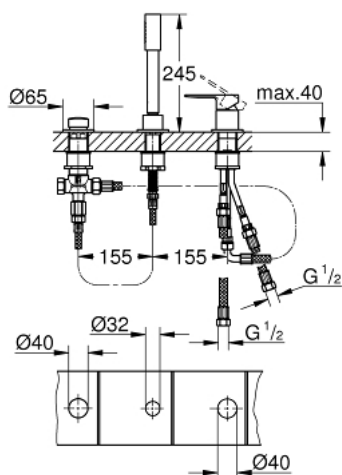

19 965 001 LINEARE 3-LYUKAS EGYKAROS KÁDKOMBINÁCIÓ

TERMÉKLEÍRÁS

- Szín: króm
- Három lyukas kivitel
- GROHE SilkMove 35 mm-es kerámiabetét
- GROHE LongLife felületkezelés
- egykaros csaptelep működtető-elem
- zuhanyváltó
- fém stick kézzuhany
- fém zuhanycső 2000 mm (mindig króm a készlet bármilyen színéhez)
- flexibilis csatlakozótömlők
- zuhanygégecső csatlakozás
- belépő-oldali visszafolyásgátlóval
- csak 29 037 000 használatával építhető be
- 28 990 / 28 991-el kombinálható
- minimális kifolyási nyomás 1,0 bar

19 965 001 LINEARE 3-LYUKAS EGYKAROS KÁDKOMBINÁCIÓ

ALKATRÉSZEK , július 2016 – now

- 1: Fogantyú (Cikkszám 46983000)
 - 2: Kartus (keverő) (Cikkszám 46374000)
 - 3: Csatlakozó-tömlő (Cikkszám 07227000)
 - 4: Szűrő (Cikkszám 0700200M)
 - 5: Zuhanygégecső-anya (Cikkszám 08864000)
 - 6: Visszahúzó-rugó (Cikkszám 00869000)
 - 7: Váltógomb (Cikkszám 46721000)
 - 8: Átváltó (Cikkszám 45443000)
 - 8.1: O-gyűrű Ø6 x Ø2 (Cikkszám 0128300M)
 - 8.2: Tömítő alátét (Cikkszám 0120500M)
 - 9: csonk-csavarzat (Cikkszám 45444000)
 - 10: Visszafolyásgátló (Cikkszám 08565000)
 - 11: Csatlakozó-tömlő (Cikkszám 07300000)
 - 12: Fém zuhanygégecső (Cikkszám 28146000)
 - 13: Dugókulcs (Cikkszám 19332000)*
- * Opcionális kiegészítők