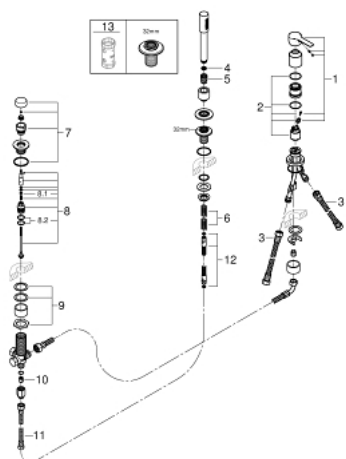

19 965 001 LINEARE 3-LYUKAS EGYKAROS KÁDKOMBINÁCIÓ

TERMÉKLEÍRÁS

- Szín: króm
- Három lyukas kivitel
- GROHE SilkMove 35 mm-es kerámiabetét
- GROHE LongLife felületkezelés
- egykaros csaptelep működtető-elem
- zuhanyváltó
- fém stick kézzuhany
- fém zuhanycső 2000 mm (mindig króm a készlet bármilyen színéhez)
- flexibilis csatlakozótömlők
- zuhanygégecső csatlakozás
- belépő-oldali visszafolyásgátlóval
- csak 29 037 000 használatával építhető be
- 28 990 / 28 991-el kombinálható
- minimális kifolyási nyomás 1,0 bar

19 965 001 LINEARE 3-LYUKAS EGYKAROS KÁDKOMBINÁCIÓ

ALKATRÉSZEK , július 2016 – now

- 1: Fogantyú (Cikkszám 46983000)
 - 2: Kartus (keverő) (Cikkszám 46374000)
 - 3: Csatlakozó-tömlő (Cikkszám 07227000)
 - 4: Szűrő (Cikkszám 0700200M)
 - 5: Zuhanygégecső-anya (Cikkszám 08864000)
 - 6: Visszahúzó-rugó (Cikkszám 00869000)
 - 7: Váltógomb (Cikkszám 46721000)
 - 8: Átváltó (Cikkszám 45443000)
 - 8.1: O-gyűrű Ø6 x Ø2 (Cikkszám 0128300M)
 - 8.2: Tömítő alátét (Cikkszám 0120500M)
 - 9: csonk-csavarzat (Cikkszám 45444000)
 - 10: Visszafolyásgátló (Cikkszám 08565000)
 - 11: Csatlakozó-tömlő (Cikkszám 07300000)
 - 12: Fém zuhanygégecső (Cikkszám 28146000)
 - 13: Dugókulcs (Cikkszám 19332000)*
- * Opcionális kiegészítők