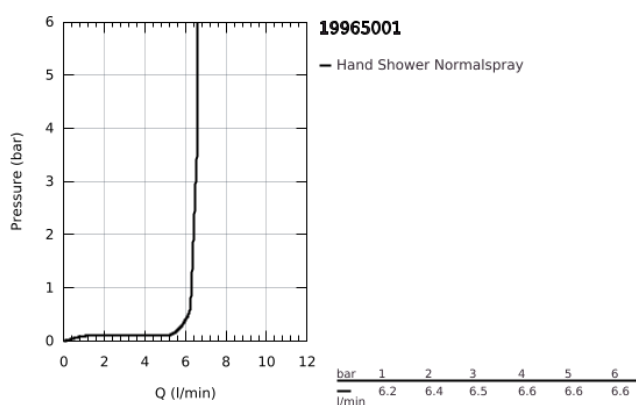

19 965 001 LINEARE 3-LYUKAS EGYKAROS KÁDKOMBINÁCIÓ

TERMÉKLEÍRÁS

- Szín: króm
- Három lyukas kivitel
- GROHE SilkMove 35 mm-es kerámiabetét
- GROHE LongLife felületkezelés
- egykaros csaptelep működtető-elem
- zuhanyváltó
- fém stick kézzuhany
- fém zuhanycső 2000 mm (mindig króm a készlet bármilyen színéhez)
- flexibilis csatlakozótömlők
- zuhanygégecső csatlakozás
- belépő-oldali visszafolyásgátlóval
- csak 29 037 000 használatával építhető be
- 28 990 / 28 991-el kombinálható
- minimális kifolyási nyomás 1,0 bar