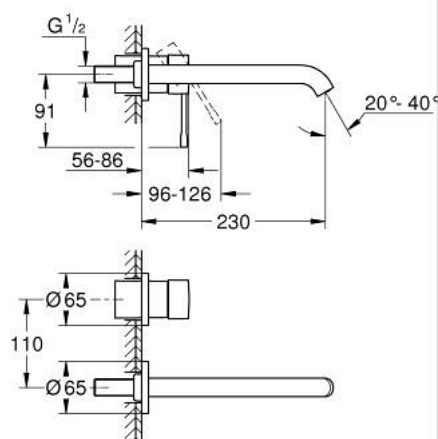

19 967 001 ESSENCE 2-LYUKAS MOSDÓCSAPTELEP L-ES MÉRET

TERMÉKLEÍRÁS

- Szín: króm
- fali kivitel
- készreszerelő készletként 23 571 000 / 32 635 000
- falba építhető test nélkül
- fém fali rozetta
- Fém fogantyú
- GROHE LongLife felületkezelés
- GROHE EcoJoy gyöngyöztető 5.7 liter/perc
- GROHE AquaGuide állítható gyöngyöztető
- lyukak távolsága 110 mm
- kilógás 230 mm

19 967 001 ESSENCE 2-LYUKAS MOSDÓCSAPTELEP L-ES MÉRET

ALKATRÉSZEK , január 2024 – now

- 1: Fogantyú (Cikkszám 46916000)
 - 2: Kifolyócső (Cikkszám 48639000)
 - 2.1: Gyöngyöztető (Cikkszám 48480000)
 - 2.2: Csavar (Cikkszám 43094000)
 - 3: Hosszabbító (Cikkszám 46943000)*
- * Opcionális kiegészítők