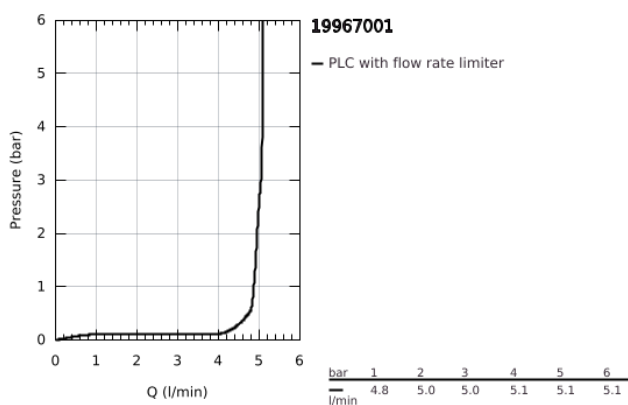

### TERMÉKLEÍRÁS

- Szín: króm
- fali kivitel
- készreszerelő készletként 23 571 000 / 32 635 000
- falba építhető test nélkül
- fém fali rozetta
- Fém fogantyú
- GROHE LongLife felületkezelés
- GROHE EcoJoy technológia a kisebb vízfogyasztás érdekében
- maximális áramlási sebesség (3 bar nyomáson): 5,7 l/perc
- GROHE AquaGuide állítható gyöngyöztető
- lyukak távolsága 110 mm
- kilógás 230 mm