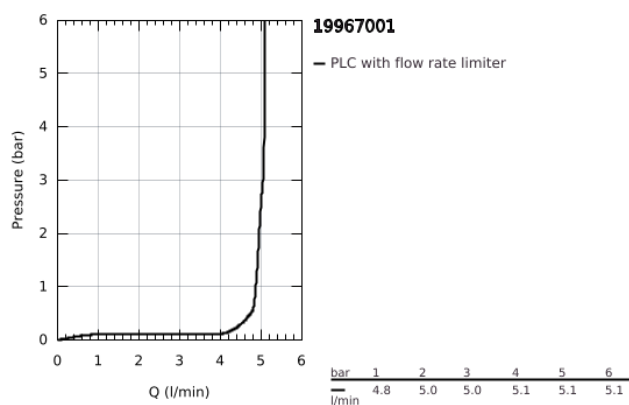

19 967 001 ESSENCE 2-LYUKAS MOSDÓCSAPTELEP L-ES MÉRET

TERMÉKLEÍRÁS

- Szín: króm
- fali kivitel
- készreszerelő készletként 23 571 000 / 32 635 000
- falba építhető test nélkül
- fém fali rozetta
- Fém fogantyú
- GROHE LongLife felületkezelés
- GROHE EcoJoy gyöngyöztető 5.7 liter/perc
- GROHE AquaGuide állítható gyöngyöztető
- lyukak távolsága 110 mm
- kilógás 230 mm