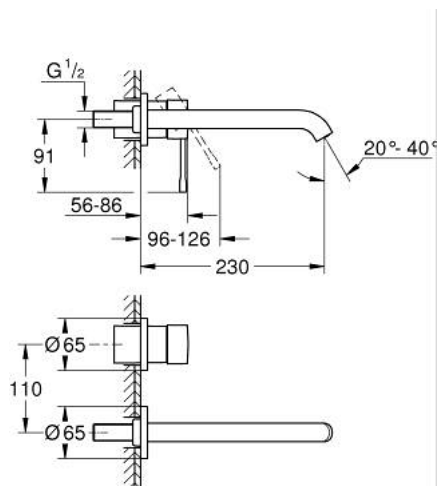

### TERMÉKLEÍRÁS

- Szín: króm
- fali kivitel
- készreszerelő készletként 23 571 000 / 32 635 000
- falba építhető test nélkül
- fém fali rozetta
- Fém fogantyú
- GROHE LongLife felületkezelés
- GROHE EcoJoy technológia a kisebb vízfogyasztás érdekében
- maximális áramlási sebesség (3 bar nyomáson): 5,7 l/perc
- GROHE AquaGuide állítható gyöngyöztető
- lyukak távolsága 110 mm
- kilógás 230 mm

### ALKATRÉSZEK , január 2024 – now

- 1: Fogantyú (Cikkszám 46916000)
  - 2: Kifolyócső (Cikkszám 48639000)
  - 2.1: Gyöngyöztető (Cikkszám 48480000)
  - 2.2: Csavar (Cikkszám 43094000)
  - 3: Hosszabbító (Cikkszám 46943000)\*
- \* Opcionális kiegészítők