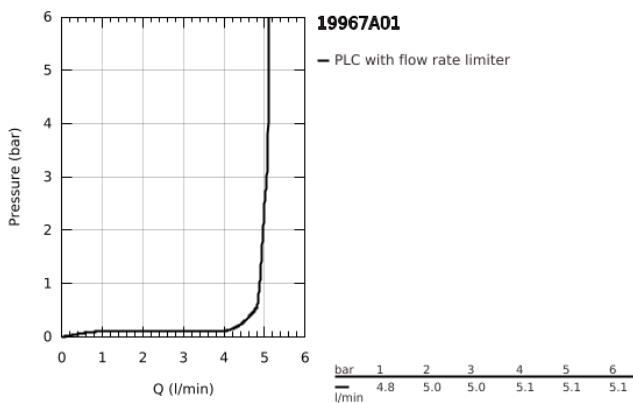

### TERMÉKLEÍRÁS

- Szín: Hard Graphite
- fali kivitel
- készreszerelő készletként 23 571 000 / 32 635 000
- falba építhető test nélkül
- fém fali rozetta
- Fém fogantyú
- GROHE LongLife felületkezelés
- GROHE EcoJoy technológia a kisebb vízfogyasztás érdekében
- maximális áramlási sebesség (3 bar nyomáson): 5,7 l/perc
- GROHE AquaGuide állítható gyöngyöztető
- lyukak távolsága 110 mm
- kilógás 230 mm