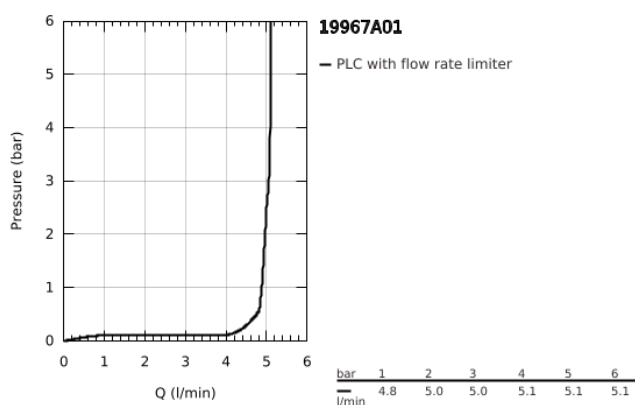

19 967 A01 ESSENCE 2-LYUKAS MOSDÓCSAPTELEP L-ES MÉRET

TERMÉKLEÍRÁS

- Szín: Hard Graphite
- fali kivitel
- készreszerelő készletként 23 571 000 / 32 635 000
- falba építhető test nélkül
- fém fali rozetta
- Fém fogantyú
- GROHE LongLife felületkezelés
- GROHE EcoJoy gyöngyöztető 5.7 liter/perc
- GROHE AquaGuide állítható gyöngyöztető
- lyukak távolsága 110 mm
- kilógás 230 mm