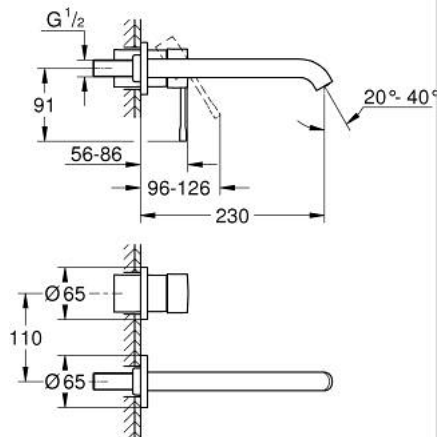

### TERMÉKLEÍRÁS

- Szín: Hard Graphite
- fali kivitel
- készreszerelő készletként 23 571 000 / 32 635 000
- falba építhető test nélkül
- fém fali rozetta
- Fém fogantyú
- GROHE LongLife felületkezelés
- GROHE EcoJoy technológia a kisebb vízfogyasztás érdekében
- maximális áramlási sebesség (3 bar nyomáson): 5,7 l/perc
- GROHE AquaGuide állítható gyöngyöztető
- lyukak távolsága 110 mm
- kilógás 230 mm

### ALKATRÉSZEK , január 2024 – now

1: Fogantyú (Cikkszám 46916A00)

2: Kifolyócső (Cikkszám 48639A00)

2.1: Gyöngyöztető (Cikkszám 48480000)

2.2: Csavar (Cikkszám 43094000)

3: Hosszabbító (Cikkszám 46943000)\*