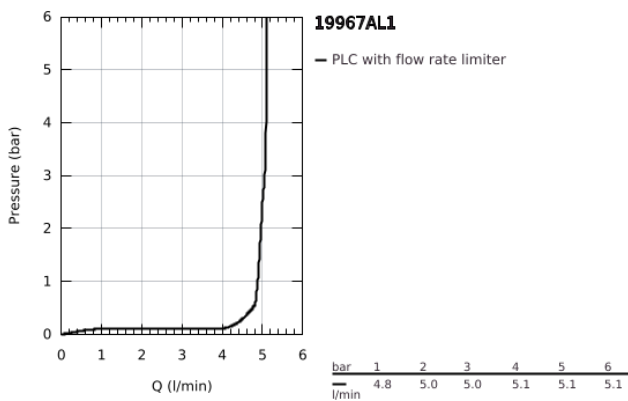

19 967 AL1 ESSENCE 2-LYUKAS MOSDÓCSAPTELEP L-ES MÉRET

TERMÉKLEÍRÁS

- Szín: Brushed Hard Graphite
- fali kivitel
- készreszerelő készletként 23 571 000 / 32 635 000
- falba építhető test nélkül
- fém fali rozetta
- Fém fogantyú
- GROHE LongLife felületkezelés
- GROHE EcoJoy technológia a kisebb vízfogyasztás érdekében
- maximális áramlási sebesség (3 bar nyomáson): 5,7 l/perc
- GROHE AquaGuide állítható gyöngyöztető
- lyukak távolsága 110 mm
- kilógás 230 mm