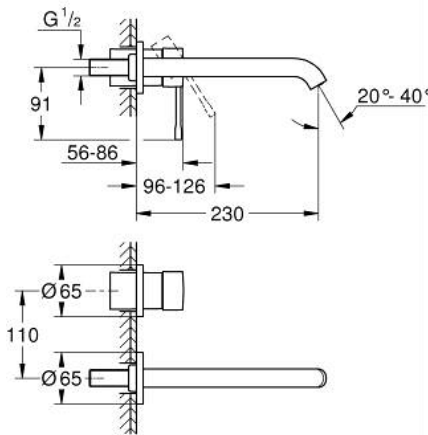

19 967 AL1 ESSENCE 2-LYUKAS MOSDÓCSAPTELEP L-ES MÉRET

TERMÉKLEÍRÁS

- Szín: Brushed Hard Graphite
- fali kivitel
- készreszerelő készletként 23 571 000 / 32 635 000
- falba építhető test nélkül
- fém fali rozetta
- Fém fogantyú
- GROHE LongLife felületkezelés
- GROHE EcoJoy technológia a kisebb vízfogyasztás érdekében
- maximális áramlási sebesség (3 bar nyomáson): 5,7 l/perc
- GROHE AquaGuide állítható gyöngyöztető
- lyukak távolsága 110 mm
- kilógás 230 mm

19 967 AL1 ESSENCE 2-LYUKAS MOSDÓCSAPTELEP L-ES MÉRET

ALKATRÉSZEK , január 2024 – now

- 1: Fogantyú (Cikkszám 46916AL0)
 - 2: Kifolyócső (Cikkszám 48639AL0)
 - 2.1: Gyöngyöztető (Cikkszám 48480000)
 - 2.2: Csavar (Cikkszám 43094000)
 - 3: Hosszabbító (Cikkszám 46943000)*
- * Opcionális kiegészítők