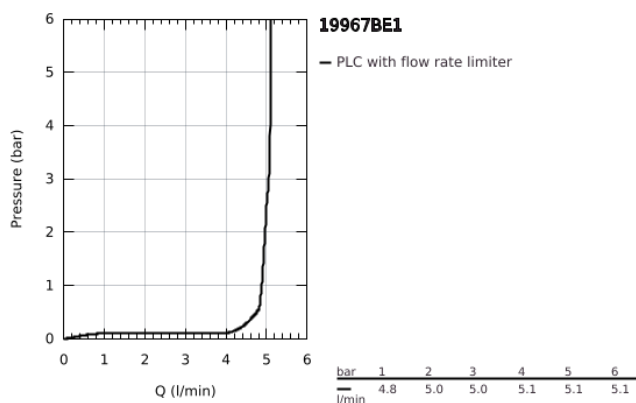

19 967 BE1 ESSENCE 2-LYUKAS MOSDÓCSAPTELEP L-ES MÉRET

TERMÉKLEÍRÁS

- Szín: Polished Nickel
- fali kivitel
- készreszerelő készletként 23 571 000 / 32 635 000
- falba építhető test nélkül
- fém fali rozetta
- Fém fogantyú
- GROHE LongLife felületkezelés
- GROHE EcoJoy gyöngyöztető 5.7 liter/perc
- GROHE AquaGuide állítható gyöngyöztető
- lyukak távolsága 110 mm
- kilógás 230 mm