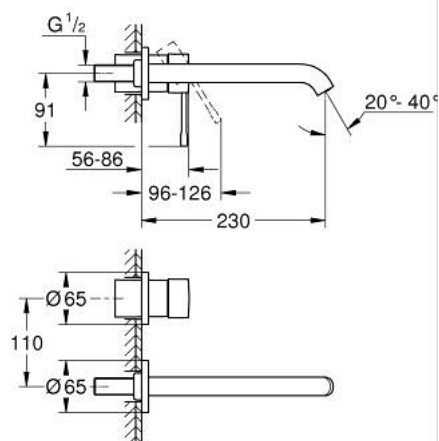

19 967 DC1 ESSENCE 2-LYUKAS MOSDÓCSAPTELEP L-ES MÉRET

TERMÉKLEÍRÁS

- Szín: SuperSteel
- GROHE LongLife felületkezelés

19 967 DC1 ESSENCE 2-LYUKAS MOSDÓCSAPTELEP L-ES MÉRET

ALKATRÉSZEK , január 2024 – now

1: Fogantyú (Cikkszám 46916DC0)

2: Kifolyócső (Cikkszám 48639DC0)

2.1: Gyöngyöztető (Cikkszám 48480000)

2.2: Csavar (Cikkszám 43094000)

3: Hosszabbító (Cikkszám 46943000)*

* Opcionális kiegészítők