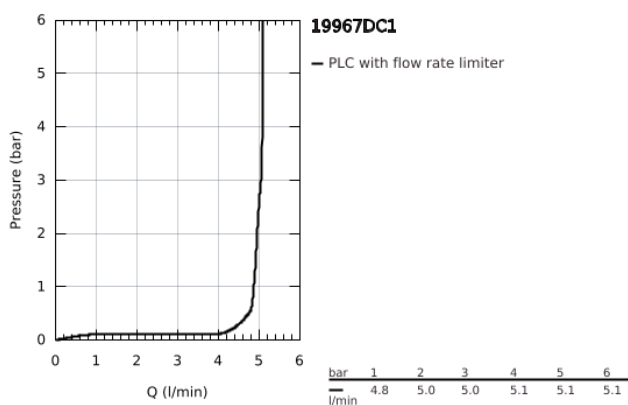

19 967 DC1 ESSENCE 2-LYUKAS MOSDÓCSAPTELEP L-ES MÉRET

TERMÉKLEÍRÁS

- Szín: SuperSteel
- GROHE LongLife felületkezelés

19 967 DC1 ESSENCE 2-LYUKAS MOSDÓCSAPTELEP L-ES MÉRET

ALKATRÉSZEK , január 2024 – now

1: Fogantyú (Cikkszám 46916DC0)