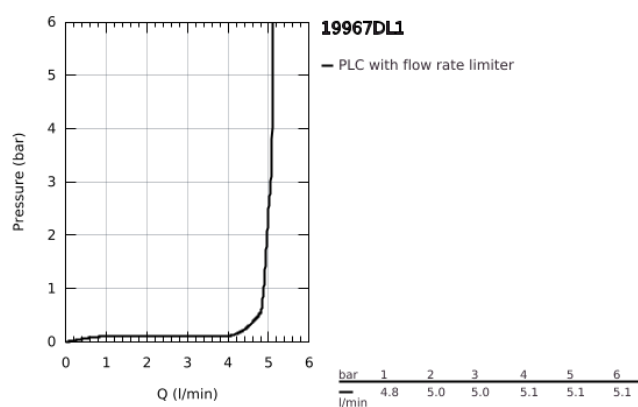

### TERMÉKLEÍRÁS

- Szín: Brushed Warm Sunset
- fali kivitel
- készreszerelő készletként 23 571 000 / 32 635 000
- falba építhető test nélkül
- fém fali rozetta
- Fém fogantyú
- GROHE LongLife felületkezelés
- GROHE EcoJoy gyöngyöztető 5.7 liter/perc
- GROHE AquaGuide állítható gyöngyöztető
- lyukak távolsága 110 mm
- kilógás 230 mm