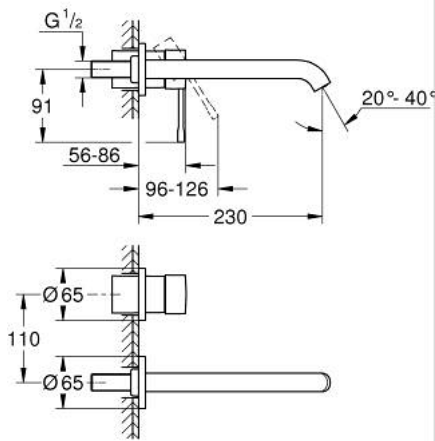

### TERMÉKLEÍRÁS

- Szín: Brushed Warm Sunset
- fali kivitel
- készreszerelő készletként 23 571 000 / 32 635 000
- falba építhető test nélkül
- fém fali rozetta
- Fém fogantyú
- GROHE LongLife felületkezelés
- GROHE EcoJoy technológia a kisebb vízfogyasztás érdekében
- maximális áramlási sebesség (3 bar nyomáson): 5,7 l/perc
- GROHE AquaGuide állítható gyöngyöztető
- lyukak távolsága 110 mm
- kilógás 230 mm

### ALKATRÉSZEK , január 2024 – now

1: Fogantyú (Cikkszám 46916DL0)

2: Kifolyócső (Cikkszám 48639DL0)

2.1: Gyöngyöztető (Cikkszám 48480000)

2.2: Csavar (Cikkszám 43094000)

3: Hosszabbító (Cikkszám 46943000)\*