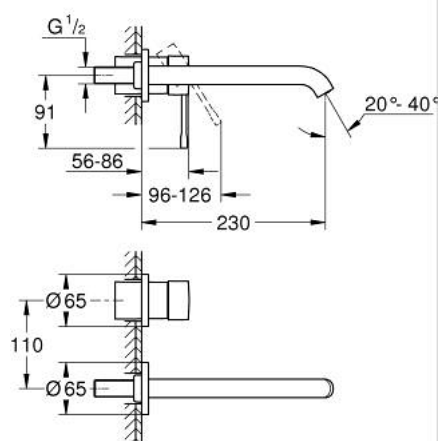

### TERMÉKLEÍRÁS

- Szín: Brushed Warm Sunset
- fali kivitel
- készreszerelő készletként 23 571 000 / 32 635 000
- falba építhető test nélkül
- fém fali rozetta
- Fém fogantyú
- GROHE LongLife felületkezelés
- GROHE EcoJoy gyöngyöztető 5.7 liter/perc
- GROHE AquaGuide állítható gyöngyöztető
- lyukak távolsága 110 mm
- kilógás 230 mm

### ALKATRÉSZEK , január 2024 – now

1: Fogantyú (Cikkszám 46916DL0)

2: Kifolyócső (Cikkszám 48639DL0)

2.1: Gyöngyöztető (Cikkszám 48480000)

2.2: Csavar (Cikkszám 43094000)

3: Hosszabbító (Cikkszám 46943000)\*