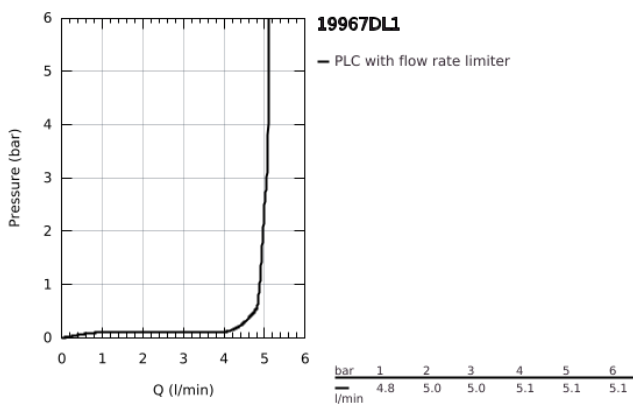

### TERMÉKLEÍRÁS

- Szín: Brushed Warm Sunset
- fali kivitel
- készreszerelő készletként 23 571 000 / 32 635 000
- falba építhető test nélkül
- fém fali rozetta
- Fém fogantyú
- GROHE LongLife felületkezelés
- GROHE EcoJoy technológia a kisebb vízfogyasztás érdekében
- maximális áramlási sebesség (3 bar nyomáson): 5,7 l/perc
- GROHE AquaGuide állítható gyöngyöztető
- lyukak távolsága 110 mm
- kilógás 230 mm