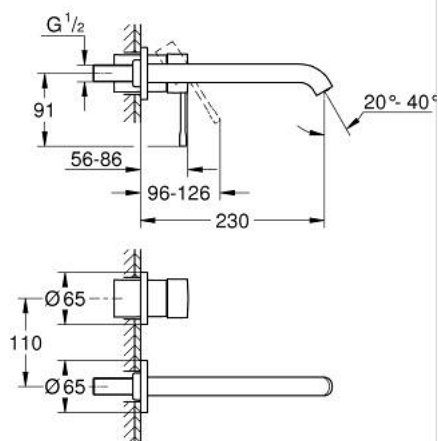

19 967 EN1 ESSENCE 2-LYUKAS MOSDÓCSAPTELEP L-ES MÉRET

TERMÉKLEÍRÁS

- Szín: Brushed Nickel
- fali kivitel
- készreszerelő készletként 23 571 000 / 32 635 000
- falba építhető test nélkül
- fém fali rozetta
- Fém fogantyú
- GROHE LongLife felületkezelés
- GROHE EcoJoy gyöngyöztető 5.7 liter/perc
- GROHE AquaGuide állítható gyöngyöztető
- lyukak távolsága 110 mm
- kilógás 230 mm

19 967 EN1 ESSENCE 2-LYUKAS MOSDÓCSAPTELEP L-ES MÉRET

ALKATRÉSZEK , január 2024 – now

1: Fogantyú (Cikkszám 46916EN0)

2: Kifolyócső (Cikkszám 48639EN0)

2.1: Gyöngyöztető (Cikkszám 48480000)

2.2: Csavar (Cikkszám 43094000)

3: Hosszabbító (Cikkszám 46943000)*

* Opcionális kiegészítők