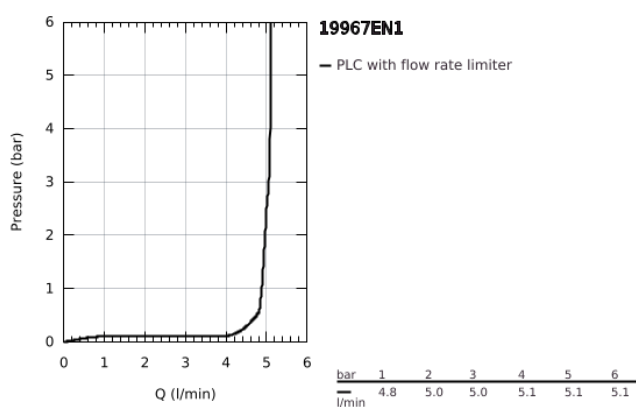

19 967 EN1 ESSENCE 2-LYUKAS MOSDÓCSAPTELEP L-ES MÉRET

TERMÉKLEÍRÁS

- Szín: Brushed Nickel
- fali kivitel
- készreszerelő készletként 23 571 000 / 32 635 000
- falba építhető test nélkül
- fém fali rozetta
- Fém fogantyú
- GROHE LongLife felületkezelés
- GROHE EcoJoy gyöngyöztető 5.7 liter/perc
- GROHE AquaGuide állítható gyöngyöztető
- lyukak távolsága 110 mm
- kilógás 230 mm