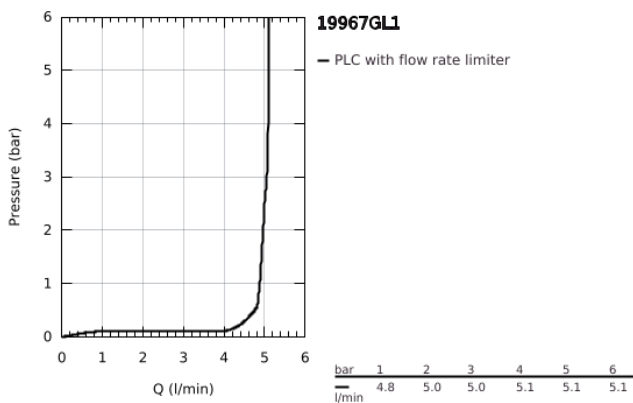

19 967 GL1 ESSENCE 2-LYUKAS MOSDÓCSAPTELEP L-ES MÉRET

TERMÉKLEÍRÁS

- Szín: Cool Sunrise
- fali kivitel
- készreszerelő készletként 23 571 000 / 32 635 000
- falba építhető test nélkül
- fém fali rozetta
- Fém fogantyú
- GROHE LongLife felületkezelés
- GROHE EcoJoy technológia a kisebb vízfogyasztás érdekében
- maximális áramlási sebesség (3 bar nyomáson): 5,7 l/perc
- GROHE AquaGuide állítható gyöngyöztető
- lyukak távolsága 110 mm
- kilógás 230 mm