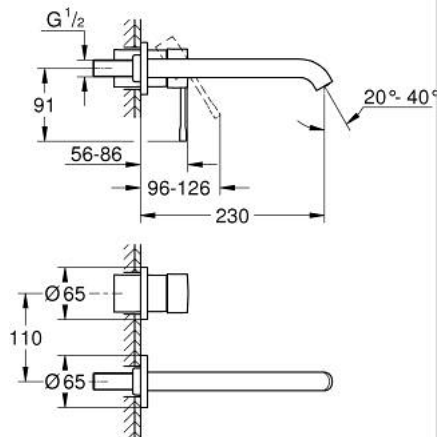

19 967 GL1 ESSENCE 2-LYUKAS MOSDÓCSAPTELEP L-ES MÉRET

TERMÉKLEÍRÁS

- Szín: Cool Sunrise
- fali kivitel
- készreszerelő készletként 23 571 000 / 32 635 000
- falba építhető test nélkül
- fém fali rozetta
- Fém fogantyú
- GROHE LongLife felületkezelés
- GROHE EcoJoy technológia a kisebb vízfogyasztás érdekében
- maximális áramlási sebesség (3 bar nyomáson): 5,7 l/perc
- GROHE AquaGuide állítható gyöngyöztető
- lyukak távolsága 110 mm
- kilógás 230 mm

3: Hosszabbító (Cikkszám 46943000)*

* Opcionális kiegészítők