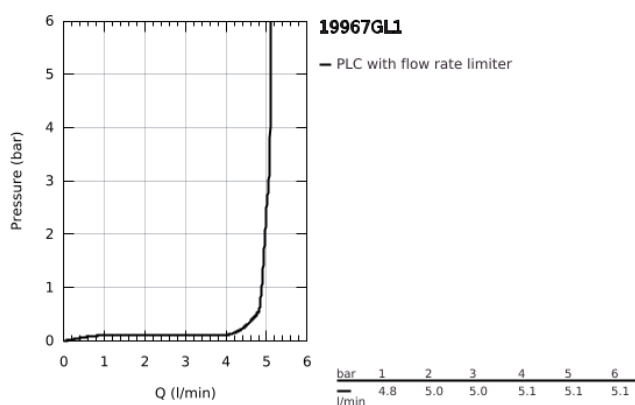

19 967 GL1 ESSENCE 2-LYUKAS MOSDÓCSAPTELEP L-ES MÉRET

TERMÉKLEÍRÁS

- Szín: Cool Sunrise
- fali kivitel
- készreszerelő készletként 23 571 000 / 32 635 000
- falba építhető test nélkül
- fém fali rozetta
- Fém fogantyú
- GROHE LongLife felületkezelés
- GROHE EcoJoy gyöngyöztető 5.7 liter/perc
- GROHE AquaGuide állítható gyöngyöztető
- lyukak távolsága 110 mm
- kilógás 230 mm