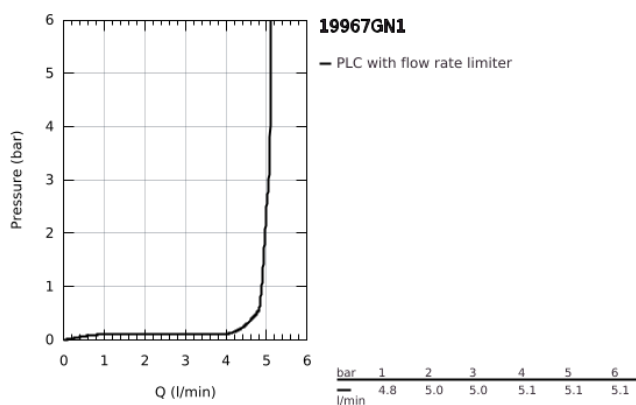

### TERMÉKLEÍRÁS

- Szín: Brushed Cool Sunrise
- fali kivitel
- készreszerelő készletként 23 571 000 / 32 635 000
- falba építhető test nélkül
- fém fali rozetta
- Fém fogantyú
- GROHE LongLife felületkezelés
- GROHE EcoJoy technológia a kisebb vízfogyasztás érdekében
- maximum flow rate (at 3 bar): 5.7 l/min
- GROHE AquaGuide állítható gyöngyöztető
- lyukak távolsága 110 mm
- kilógás 230 mm