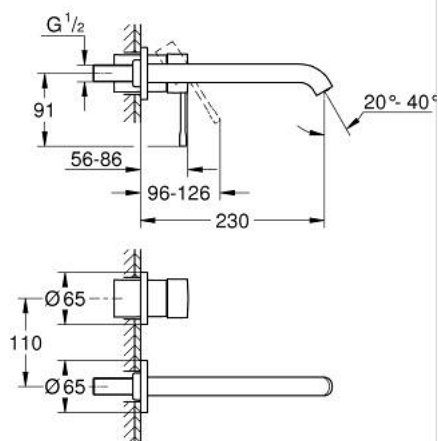

### TERMÉKLEÍRÁS

- Szín: Brushed Cool Sunrise
- fali kivitel
- készreszerelő készletként 23 571 000 / 32 635 000
- falba építhető test nélkül
- fém fali rozetta
- Fém fogantyú
- GROHE LongLife felületkezelés
- GROHE EcoJoy technológia a kisebb vízfogyasztás érdekében
- maximum flow rate (at 3 bar): 5.7 l/min
- GROHE AquaGuide állítható gyöngyöztető
- lyukak távolsága 110 mm
- kilógás 230 mm

### ALKATRÉSZEK , január 2024 – now

- 1: Fogantyú (Cikkszám 46916GN0)
  - 2: Kifolyócső (Cikkszám 48639GN0)\*
  - 2.1: Gyöngyöztető (Cikkszám 48480000)
  - 2.2: Csavar (Cikkszám 43094000)
  - 3: Hosszabbító (Cikkszám 46943000)\*
- \* Opcionális kiegészítők