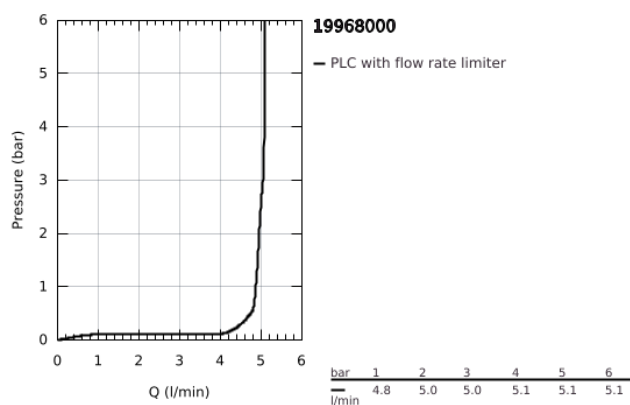

19 968 000 EURODISC JOY 2-LYUKAS MOSDÓCSAPTELEP M-ES MÉRET

TERMÉKLEÍRÁS

- Szín: króm
- fali kivitel
- készreszerelő készletként 23 429 000
- falba építhető test nélkül
- Fém fogantyú
- GROHE LongLife felületkezelés
- GROHE EcoJoy technológia a kisebb vízfogyasztás érdekében
- GROHE SpeedClean gyöngyöztető 5,7 liter/perc
- lyukak távolsága 110 mm
- kinyúlás 171 mm
- minimális kifolyási nyomás 1,0 bar