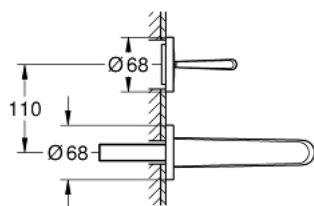

19 968 000 EURODISC JOY 2-LYUKAS MOSDÓCSAPTELEP M-ES MÉRET

TERMÉKLEÍRÁS

- Szín: króm
- fali kivitel
- készreszerelő készletként 23 429 000
- falba építhető test nélkül
- Fém fogantyú
- GROHE LongLife felületkezelés
- GROHE EcoJoy technológia a kisebb vízfogyasztás érdekében
- GROHE SpeedClean gyöngyöztető 5,7 liter/perc
- lyukak távolsága 110 mm
- kinyúlás 171 mm
- minimális kifolyási nyomás 1,0 bar

19 968 000 EURODISC JOY 2-LYUKAS MOSDÓCSAPTELEP M-ES MÉRET

ALKATRÉSZEK, augusztus 2013 – now

1: Fogantyú (Cikkszám 46906000)

2: Gyöngyöztető (Cikkszám 48159000)

3: Hosszabbító készlet, 25 mm (Cikkszám 46901000)*