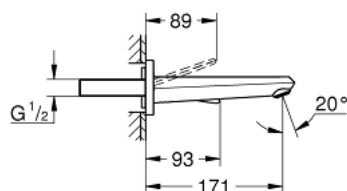

19 968 000 EURODISC JOY 2-LYUKAS MOSDÓCSAPTELEP M-ES MÉRET

TERMÉKLEÍRÁS

- Szín: króm
- fali kivitel
- készreszerelő készletként 23 429 000
- falba építhető test nélkül
- Fém fogantyú
- GROHE LongLife felületkezelés
- GROHE EcoJoy technológia a kisebb vízfogyasztás érdekében
- GROHE SpeedClean gyöngyöztető 5,7 liter/perc
- lyukak távolsága 110 mm
- kinyúlás 171 mm
- minimális kifolyási nyomás 1,0 bar

19 968 000 EURODISC JOY 2-LYUKAS MOSDÓCSAPTELEP M-ES MÉRET

ALKATRÉSZEK, augusztus 2013 – now

1: Fogantyú (Cikkszám 46906000)

2: Gyöngyöztető (Cikkszám 48159000)

3: Hosszabbító készlet, 25 mm (Cikkszám 46901000)*