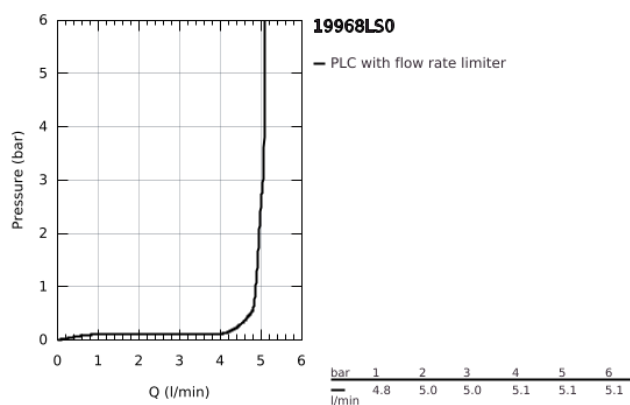

19 968 LS0 EURODISC JOY 2-LYUKAS MOSDÓCSAPTELEP M-ES MÉRET

TERMÉKLEÍRÁS

- Szín: hold fehér / króm
- fali kivitel
- készreszerelő készletként 23 429 000
- falba építhető test nélkül
- Fém fogantyú
- GROHE LongLife felületkezelés
- GROHE EcoJoy technológia a kisebb vízfogyasztás érdekében
- GROHE SpeedClean gyöngyöztető 5,7 liter/perc
- lyukak távolsága 110 mm
- kinyúlás 171 mm
- minimális kifolyási nyomás 1,0 bar