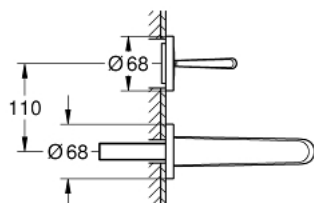

19 968 LS0 EURODISC JOY 2-LYUKAS MOSDÓCSAPTELEP M-ES MÉRET

TERMÉKLEÍRÁS

- Szín: hold fehér / króm
- fali kivitel
- készreszerelő készletként 23 429 000
- falba építhető test nélkül
- Fém fogantyú
- GROHE LongLife felületkezelés
- GROHE EcoJoy technológia a kisebb vízfogyasztás érdekében
- GROHE SpeedClean gyöngyöztető 5,7 liter/perc
- lyukak távolsága 110 mm
- kinyúlás 171 mm
- minimális kifolyási nyomás 1,0 bar

19 968 LS0 EURODISC JOY 2-LYUKAS MOSDÓCSAPTELEP M-ES MÉRET

ALKATRÉSZEK, augusztus 2013 – now

1: Fogantyú (Cikkszám 46906LS0)

2: Gyöngyöztető (Cikkszám 48159000)

3: Hosszabbító készlet, 25 mm (Cikkszám 46901000)*