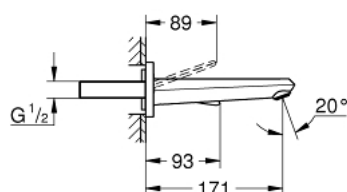

19 968 LS0 EURODISC JOY 2-LYUKAS MOSDÓCSAPTELEP M-ES MÉRET

TERMÉKLEÍRÁS

- Szín: hold fehér / króm
- fali kivitel
- készreszerelő készletként 23 429 000
- falba építhető test nélkül
- Fém fogantyú
- GROHE LongLife felületkezelés
- GROHE EcoJoy technológia a kisebb vízfogyasztás érdekében
- GROHE SpeedClean gyöngyöztető 5,7 liter/perc
- lyukak távolsága 110 mm
- kinyúlás 171 mm
- minimális kifolyási nyomás 1,0 bar

19 968 LS0 EURODISC JOY 2-LYUKAS MOSDÓCSAPTELEP M-ES MÉRET

ALKATRÉSZEK, augusztus 2013 – now

1: Fogantyú (Cikkszám 46906LS0)

2: Gyöngyöztető (Cikkszám 48159000)

3: Hosszabbító készlet, 25 mm (Cikkszám 46901000)*