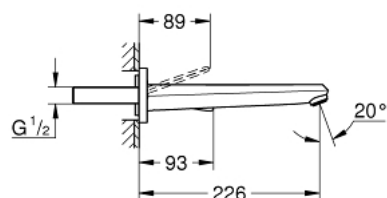

19 969 000 EURODISC JOY 2-LYUKAS MOSDÓCSAPTELEP L-ES MÉRET

TERMÉKLEÍRÁS

- Szín: króm
- fali kivitel
- készreszerelő készletként 23 429 000
- falba építhető test nélkül
- Fém fogantyú
- GROHE LongLife felületkezelés
- GROHE EcoJoy technológia a kisebb vízfogyasztás érdekében
- maximális átfolyási sebesség (3 bar nyomáson): 5 l/perc
- lyukak távolsága 110 mm
- kiállítás 226 mm
- minimális kifolyási nyomás 1,0 bar

19 969 000 EURODISC JOY 2-LYUKAS MOSDÓCSAPTELEP L-ES MÉRET

ALKATRÉSZEK, augusztus 2013 – now

1: Fogantyú (Cikkszám 46906000)

2: Gyöngyöztető (Cikkszám 48159000)

3: Hosszabbító készlet, 25 mm (Cikkszám 46901000)*