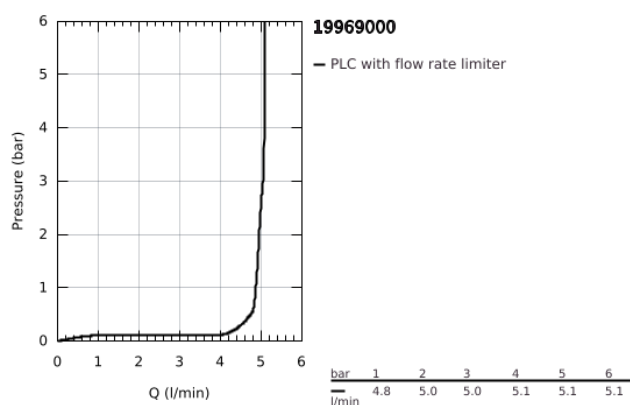

19 969 000 EURODISC JOY 2-LYUKAS MOSDÓCSAPTELEP L-ES MÉRET

TERMÉKLEÍRÁS

- Szín: króm
- fali kivitel
- készreszerelő készletként 23 429 000
- falba építhető test nélkül
- Fém fogantyú
- GROHE LongLife felületkezelés
- GROHE EcoJoy technológia a kisebb vízfogyasztás érdekében
- maximális átfolyási sebesség (3 bar nyomáson): 5 l/perc
- lyukak távolsága 110 mm
- kiállítás 226 mm
- minimális kifolyási nyomás 1,0 bar