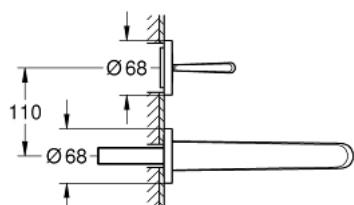

19 969 000 EURODISC JOY 2-LYUKAS MOSDÓCSAPTELEP L-ES MÉRET

TERMÉKLEÍRÁS

- Szín: króm
- fali kivitel
- készreszerelő készletként 23 429 000
- falba építhető test nélkül
- Fém fogantyú
- GROHE LongLife felületkezelés
- GROHE EcoJoy technológia a kisebb vízfogyasztás érdekében
- maximális átfolyási sebesség (3 bar nyomáson): 5 l/perc
- lyukak távolsága 110 mm
- kiállítás 226 mm
- minimális kifolyási nyomás 1,0 bar

19 969 000 EURODISC JOY 2-LYUKAS MOSDÓCSAPTELEP L-ES MÉRET

ALKATRÉSZEK, augusztus 2013 – now

1: Fogantyú (Cikkszám 46906000)

2: Gyöngyöztető (Cikkszám 48159000)

3: Hosszabbító készlet, 25 mm (Cikkszám 46901000)*