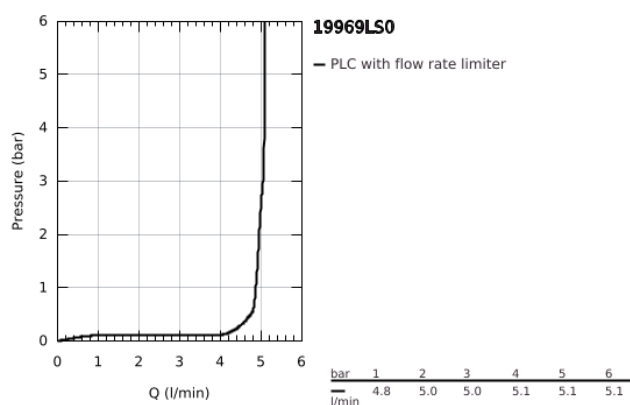

### TERMÉKLEÍRÁS

- Szín: hold fehér / króm
- fali kivitel
- készreszerelő készletként 23 429 000
- falba építhető test nélkül
- Fém fogantyú
- GROHE LongLife felületkezelés
- GROHE EcoJoy technológia a kisebb vízfogyasztás érdekében
- GROHE SpeedClean gyöngyöztető 5,7 liter/perc
- lyukak távolsága 110 mm
- kiállítás 226 mm
- minimális kifolyási nyomás 1,0 bar