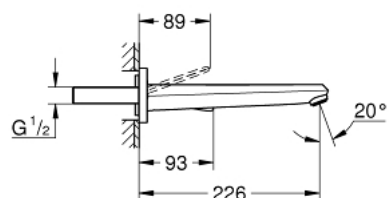

### TERMÉKLEÍRÁS

- Szín: hold fehér / króm
- fali kivitel
- készreszerelő készletként 23 429 000
- falba építhető test nélkül
- Fém fogantyú
- GROHE LongLife felületkezelés
- GROHE EcoJoy technológia a kisebb vízfogyasztás érdekében
- GROHE SpeedClean gyöngyöztető 5,7 liter/perc
- lyukak távolsága 110 mm
- kiállítás 226 mm
- minimális kifolyási nyomás 1,0 bar