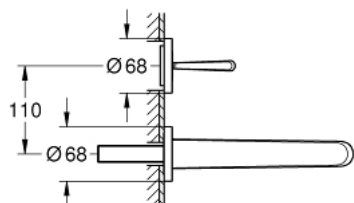

### TERMÉKLEÍRÁS

- Szín: hold fehér / króm
- fali kivitel
- készreszerelő készletként 23 429 000
- falba építhető test nélkül
- Fém fogantyú
- GROHE LongLife felületkezelés
- GROHE EcoJoy technológia a kisebb vízfogyasztás érdekében
- GROHE SpeedClean gyöngyöztető 5,7 liter/perc
- lyukak távolsága 110 mm
- kiállítás 226 mm
- minimális kifolyási nyomás 1,0 bar