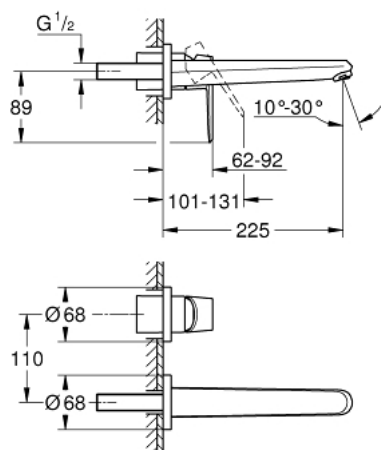

19 974 002 EURODISC COSMOPOLITAN 2-LYUKAS MOSDÓCSAPTELEP 1/2" L-ES MÉRET

TERMÉKLEÍRÁS

- Szín: króm
- fali kivitel
- készreszerelő készletként 23 571 000 / 32 635 000
- falba építhető test nélkül
- fém talplemezzel
- Fém fogantyú
- GROHE LongLife felületkezelés
- GROHE EcoJoy technológia a kisebb vízfogyasztás érdekében
- maximális átfolyási sebesség (3 bar nyomáson): 5 l/perc
- GROHE AquaGuide állítható gyöngyöztető
- lyukak távolsága 110 mm
- kinyúlás 225 mm

19 974 002 EURODISC COSMOPOLITAN 2-LYUKAS MOSDÓCSAPTELEP 1/2" L-ES MÉRET

ALKATRÉSZEK , szeptember 2019 – now

1: Fogantyú (Cikkszám 46742000)

2: Perlátor (gyöngyöztető/áramlás kiegyenlítő) (Cikkszám 46837000)

3: Hosszabbító (Cikkszám 46943000)*

* Opcionális kiegészítők