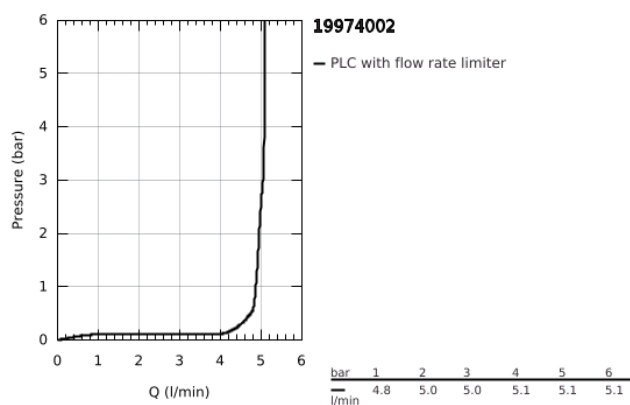

19 974 002 EURODISC COSMOPOLITAN 2-LYUKAS MOSDÓCSAPTELEP 1/2" L-ES MÉRET

TERMÉKLEÍRÁS

- Szín: króm
- fali kivitel
- készreszerelő készletként 23 571 000 / 32 635 000
- falba építhető test nélkül
- fém talplemezzel
- Fém fogantyú
- GROHE LongLife felületkezelés
- GROHE EcoJoy technológia a kisebb vízfogyasztás érdekében
- maximális átfolyási sebesség (3 bar nyomáson): 5 l/perc
- GROHE AquaGuide állítható gyöngyöztető
- lyukak távolsága 110 mm
- kinyúlás 225 mm