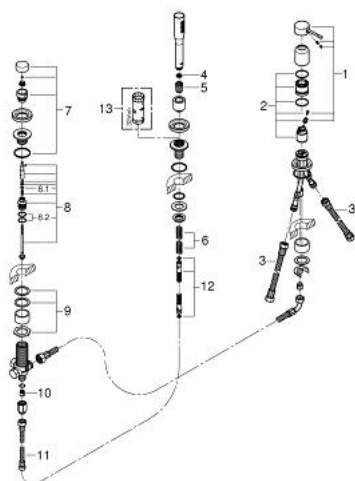

## 19 976 001 ESSENCE 3-LYUKAS EGYKAROS KÁDKOMBINÁCIÓ

### TERMÉKLEÍRÁS

- Szín: króm
- Három lyukas kivitel
- GROHE SilkMove 35 mm-es kerámiabetét
- GROHE LongLife felületkezelés
- egykaros csaptelep működtető-elem
- zuhanyváltó
- kézizuhany (27 367 000)
- fém zuhanycső 2000 mm (mindig króm a készlet bármilyen színéhez)
- flexibilis csatlakozótömlők
- zuhanygégecső csatlakozás
- belépő-oldali visszafolyásgátlóval
- csak 29 037 000 használatával építhető be
- 28 990 / 28 991-el kombinálható
- minimális kifolyási nyomás 1,0 bar

### ALKATRÉSZEK , január 2014 – now

- 1: Fogantyú (Cikkszám 46916000)
- 2: Kartus (keverő) (Cikkszám 46374000)
- 3: Csatlakozó-tömlő (Cikkszám 07227000)
- 4: Szűrő (Cikkszám 0700200M)
- 5: Zuhanygégecső-anya (Cikkszám 08864000)
- 6: Visszahúzó-rugó (Cikkszám 00869000)
- 7: Váltógomb (Cikkszám 46721000)
- 8: Átváltó (Cikkszám 45443000)
- 8.1: O-gyűrű Ø6 x Ø2 (Cikkszám 0128300M)
- 8.2: Tömítő alátét (Cikkszám 0120500M)
- 9: csonk-csavarzat (Cikkszám 45444000)
- 10: Visszafolyásgátló (Cikkszám 08565000)
- 11: Csatlakozó-tömlő (Cikkszám 07300000)
- 12: Fém zuhanygégecső (Cikkszám 28146000)
- 13: Dugókulcs (Cikkszám 19332000)\*