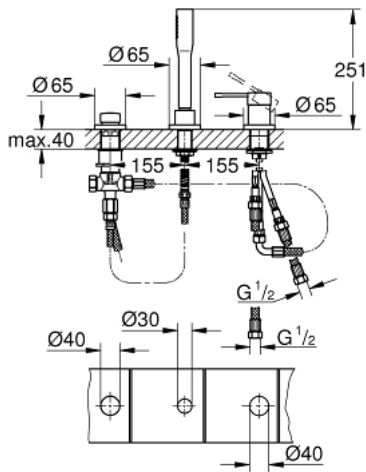

## 19 976 001 ESSENCE 3-LYUKAS EGYKAROS KÁDKOMBINÁCIÓ

### TERMÉKLEÍRÁS

- Szín: króm
- Három lyukas kivitel
- GROHE SilkMove 35 mm-es kerámiabetét
- GROHE LongLife felületkezelés
- egykaros csaptelep működtető-elem
- zuhanyváltó
- kézizuhany (27 367 000)
- fém zuhanycső 2000 mm (mindig króm a készlet bármilyen színéhez)
- flexibilis csatlakozótömlők
- zuhanygégecső csatlakozás
- belépő-oldali visszafolyásgátlóval
- csak 29 037 000 használatával építhető be
- 28 990 / 28 991-el kombinálható
- minimális kifolyási nyomás 1,0 bar

### ALKATRÉSZEK , január 2014 – now

- 1: Fogantyú (Cikkszám 46916000)
- 2: Kartus (keverő) (Cikkszám 46374000)
- 3: Csatlakozó-tömlő (Cikkszám 07227000)
- 4: Szűrő (Cikkszám 0700200M)
- 5: Zuhanygégecső-anya (Cikkszám 08864000)
- 6: Visszahúzó-rugó (Cikkszám 00869000)
- 7: Váltógomb (Cikkszám 46721000)
- 8: Átváltó (Cikkszám 45443000)
- 8.1: O-gyűrű Ø6 x Ø2 (Cikkszám 0128300M)
- 8.2: Tömítő alátét (Cikkszám 0120500M)
- 9: csonk-csavarzat (Cikkszám 45444000)
- 10: Visszafolyásgátló (Cikkszám 08565000)
- 11: Csatlakozó-tömlő (Cikkszám 07300000)
- 12: Fém zuhanygégecső (Cikkszám 28146000)
- 13: Dugókulcs (Cikkszám 19332000)\*