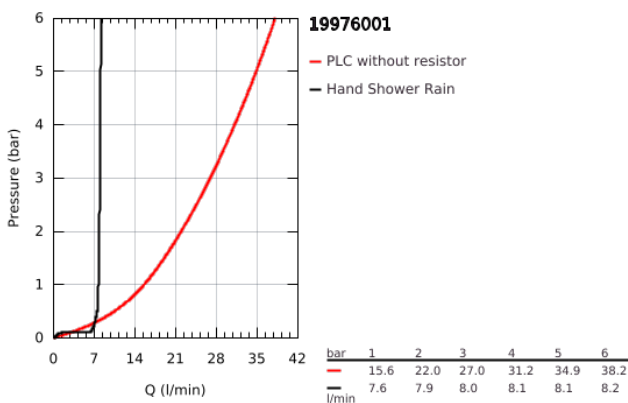

### TERMÉKLEÍRÁS

- Szín: króm
- Három lyukas kivitel
- GROHE SilkMove 35 mm-es kerámiabetét
- GROHE LongLife felületkezelés
- egykaros csaptelep működtető-elem
- zuhanyváltó
- kézizuhany (27 367 000)
- fém zuhanycső 2000 mm (mindig króm a készlet bármilyen színéhez)
- flexibilis csatlakozótömlők
- zuhanygégecső csatlakozás
- belépő-oldali visszafolyásgátlóval
- csak 29 037 000 használatával építhető be
- 28 990 / 28 991-el kombinálható
- minimális kifolyási nyomás 1,0 bar