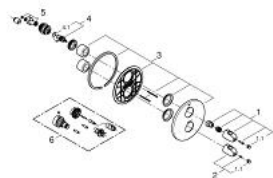

### TERMÉKLEÍRÁS

- Szín: króm
- készreszerelő készletként:
- GROHE Rapido T 35 500 000
- fali rozetta GROHE FastFixation-el (rejtett rozetta és tengelytömítés, rejtett rögzítés)
- GROHE LongLife felületkezelés
- GROHE MetalGrip ergonomikus fém fogantyú
- GROHE SafeStop fogantyú 38°C-nál biztonsági retesszel
- GROHE SafeStop Plus opcionális hőmérséklet maximalizáló 43°C-nál (csomagolásban)
- FlowControl Button mennyiség szabályzó fogantyú gombbal és tetszőlegesen beállítható mennyiség-korlátozóval
- kerámiabetét 1/2", 180°-os elforgatási szöggel
- falba építhető test nélkül
- minimális kifolyási nyomás 1,0 bar
- GROHE EcoJoy technológia a kisebb vízfogyasztás érdekében

### ALKATRÉSZEK , április 2014 – now

- 1: Elzáró fogantyú (Cikkszám 47972000)
  - 1.1: Fedőkupak (Cikkszám 4797400M)
  - 2: Hőmérséklet-szabályozó fogantyú (Cikkszám 47973000)
  - 2.1: Fedőkupak (Cikkszám 4797400M)
  - 3: Rozetta (Cikkszám 47809000)
  - 4: Carbodur kerámiabetét, 1/2" (Cikkszám 45346000)
  - 4.1: O-gyűrű Ø18,2 x Ø1,7 (Cikkszám 0392400M)
  - 5: Adapter (Cikkszám 12702000)
  - 6: Hosszabbító készlet, 27,5 mm (Cikkszám 47780000)\*
- \* Opcionális kiegészítők