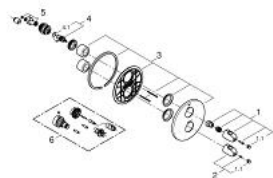

19 984 000 GROHTHERM 1000 TERMOSZTÁTOS ZUHANYCSAPTELEP

ALKATRÉSZEK , április 2014 – now

1. 1: Elzáró fogantyú (Cikkszám 47972000)
   - 1.1: Fedőkupak (Cikkszám 4797400M)
   - 2: Hőmérséklet-szabályozó fogantyú (Cikkszám 47973000)
   - 2.1: Fedőkupak (Cikkszám 4797400M)
   - 3: Rozetta (Cikkszám 47809000)
   - 4: Carbodur kerámiabetét, 1/2" (Cikkszám 45346000)
   - 4.1: O-gyűrű Ø18,2 x Ø1,7 (Cikkszám 0392400M)
   - 5: Adapter (Cikkszám 12702000)
   - 6: Hosszabbító készlet, 27,5 mm (Cikkszám 47780000)*
2. Opcionális kiegészítők