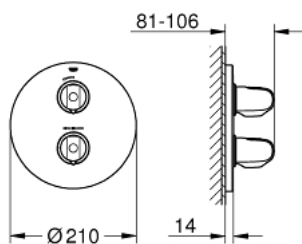

### TERMÉKLEÍRÁS

- Szín: króm
- készreszerelő készletként:
- GROHE Rapido T 35 500 000
- fali rozetta GROHE FastFixation-el (rejtett rozetta és tengelytömítés, rejtett rögzítés)
- GROHE LongLife felületkezelés
- GROHE MetalGrip ergonomikus fém fogantyú
- GROHE SafeStop fogantyú 38°C-nál biztonsági retesszel
- GROHE SafeStop Plus opcionális hőmérséklet maximalizáló 43°C-nál (csomagolásban)
- FlowControl Button mennyiség szabályzó fogantyú gombbal és tetszőlegesen beállítható mennyiség-korlátozóval
- kerámiabetét 1/2", 180°-os elforgatási szöggel
- falba építhető test nélkül
- minimális kifolyási nyomás 1,0 bar
- GROHE EcoJoy technológia a kisebb vízfogyasztás érdekében

### ALKATRÉSZEK , április 2014 – now

- 1: Elzáró fogantyú (Cikkszám 47972000)
  - 1.1: Fedőkupak (Cikkszám 4797400M)
  - 2: Hőmérséklet-szabályozó fogantyú (Cikkszám 47973000)
  - 2.1: Fedőkupak (Cikkszám 4797400M)
  - 3: Rozetta (Cikkszám 47809000)
  - 4: Carbodur kerámiabetét, 1/2" (Cikkszám 45346000)
  - 4.1: O-gyűrű Ø18,2 x Ø1,7 (Cikkszám 0392400M)
  - 5: Adapter (Cikkszám 12702000)
  - 6: Hosszabbító készlet, 27,5 mm (Cikkszám 47780000)\*
- \* Opcionális kiegészítők