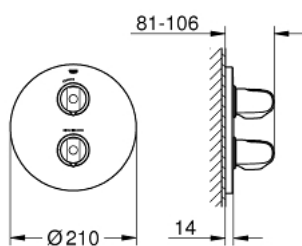

19 984 000 GROHTHERM 1000 TERMOSZTÁTOS ZUHANYCSAPTELEP

TERMÉKLEÍRÁS

- Szín: króm
- készreszerelő készletként:
- GROHE Rapido T 35 500 000
- fali rozetta GROHE FastFixation-el (rejtett rozetta és tengelytömítés, rejtett rögzítés)
- GROHE LongLife felületkezelés
- GROHE MetalGrip ergonomikus fém fogantyú
- GROHE SafeStop fogantyú 38°C-nál biztonsági retesszel
- GROHE SafeStop Plus opcionális hőmérséklet maximalizáló 43°C-nál (csomagolásban)
- GROHE EcoButton mennyiség szabályzó fogantyú takarékgombbal és tetszőlegesen beállítható mennyiség-korlátozóval
- kerámiabetét 1/2", 180°-os elforgatási szöggel
- falba építhető test nélkül
- minimális kifolyási nyomás 1,0 bar
- GROHE EcoJoy technológia a kisebb vízfogyasztás érdekében

19 984 000 GROHTHERM 1000 TERMOSZTÁTOS ZUHANYCSAPTELEP

ALKATRÉSZEK , április 2014 – now

- 1: Elzáró fogantyú (Cikkszám 47972000)
 - 1.1: Fedőkupak (Cikkszám 4797400M)
 - 2: Hőmérséklet-szabályozó fogantyú (Cikkszám 47973000)
 - 2.1: Fedőkupak (Cikkszám 4797400M)
 - 3: Rozetta (Cikkszám 47809000)
 - 4: Carbodur kerámiabetét, 1/2" (Cikkszám 45346000)
 - 4.1: O-gyűrű Ø18,2 x Ø1,7 (Cikkszám 0392400M)
 - 5: Adapter (Cikkszám 12702000)
 - 6: Hosszabbító készlet, 27,5 mm (Cikkszám 47780000)*
- * Opcionális kiegészítők