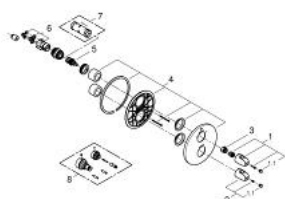

### TERMÉKLEÍRÁS

- Szín: króm
- készreszerelő készletként:
- GROHE Rapido T 35 500 000
- fali rozetta GROHE FastFixation-el (rejtett rozetta és tengelytömítés, rejtett rögzítés)
- GROHE LongLife felületkezelés
- GROHE MetalGrip ergonomikus fém fogantyú
- GROHE SafeStop fogantyú 38°C-nál biztonsági retesszel
- GROHE SafeStop Plus opcionális hőmérséklet maximalizáló 43°C-nál (csomagolásban)
- GROHE AquaDimmer több funkcióval:
- integrált FlowControl Button (víztakarékos gomb víztakarékos megállítással zuhanyfunkciónál)
- - mennyiség szabályozó
- - diverter: head and hand shower
- falba építhető test nélkül
- minimális kifolyási nyomás 1,0 bar
- GROHE EcoJoy technológia a kisebb vízfogyasztás érdekében

### ALKATRÉSZEK , április 2014 – now

- 1: Elzáró fogantyú (Cikkszám 47976000)
- 1.1: Fedőkupak (Cikkszám 4797400M)
- 2: Hőmérséklet-szabályozó fogantyú (Cikkszám 47973000)
- 2.1: Fedőkupak (Cikkszám 4797400M)
- 3: Útközgyűrű (Cikkszám 47986000)
- 4: Rozetta (Cikkszám 47987000)
- 5: Aquadimmer (Cikkszám 47364000)
- 6: Adapter (Cikkszám 12701000)
- 7: Dugókulcs (Cikkszám 19332000)\*
- 8: Hosszabbító készlet, 27,5 mm (Cikkszám 47781000)\*