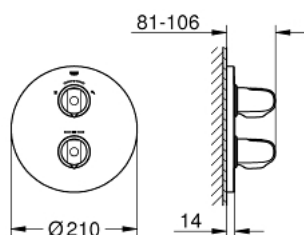

### TERMÉKLEÍRÁS

- Szín: króm
- készreszerelő készletként:
- GROHE Rapido T 35 500 000
- fali rozetta GROHE FastFixation-el (rejtett rozetta és tengelytömítés, rejtett rögzítés)
- GROHE LongLife felületkezelés
- GROHE MetalGrip ergonomikus fém fogantyú
- GROHE SafeStop fogantyú 38°C-nál biztonsági retesszel
- GROHE SafeStop Plus opcionális hőmérséklet maximalizáló 43°C-nál (csomagolásban)
- GROHE AquaDimmer több funkcióval:
- integrált FlowControl Button (víztakarékos gomb víztakarékos megállítással zuhanyfunkciónál)
- - mennyiség szabályozó
- - diverter: head and hand shower
- falba építhető test nélkül
- minimális kifolyási nyomás 1,0 bar
- GROHE EcoJoy technológia a kisebb vízfogyasztás érdekében