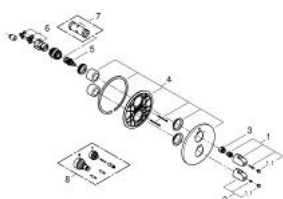

19 985 000 GROHTHERM 1000 TERMOSZTÁTOS ZUHANY CSAPTELEP BEÉPÍTETT 2-UTAS VÁLTÓVAL

TERMÉKLEÍRÁS

- Szín: króm
- készreszerelő készletként:
- GROHE Rapido T 35 500 000
- fali rozetta GROHE FastFixation-el (rejtett rozetta és tengelytömítés, rejtett rögzítés)
- GROHE LongLife felületkezelés
- GROHE MetalGrip ergonomikus fém fogantyú
- GROHE SafeStop fogantyú 38°C-nál biztonsági retesszel
- GROHE SafeStop Plus opcionális hőmérséklet maximalizáló 43°C-nál (csomagolásban)
- GROHE AquaDimmer több funkcióval:
- - integrált GROHE EcoButton (víztakarékos gomb víztakarékos megállítással zuhanyfunkciónál)
- - mennyiség szabályozó
- - diverter: head and hand shower
- falba építhető test nélkül
- minimális kifolyási nyomás 1,0 bar
- GROHE EcoJoy technológia a kisebb vízfogyasztás érdekében

19 985 000 GROHTHERM 1000 TERMOSZTÁTOS ZUHANY CSAPTELEP BEÉPÍTETT 2-UTAS VÁLTÓVAL

ALKATRÉSZEK , április 2014 – now

- 1: Elzáró fogantyú (Cikkszám 47976000)
- 1.1: Fedőkupak (Cikkszám 4797400M)
- 2: Hőmérséklet-szabályozó fogantyú (Cikkszám 47973000)
- 2.1: Fedőkupak (Cikkszám 4797400M)
- 3: Útközgyűrű (Cikkszám 47986000)
- 4: Rozetta (Cikkszám 47987000)
- 5: Aquadimmer (Cikkszám 47364000)
- 6: Adapter (Cikkszám 12701000)
- 7: Dugókulcs (Cikkszám 19332000)*
- 8: Hosszabbító készlet, 27,5 mm (Cikkszám 47781000)*