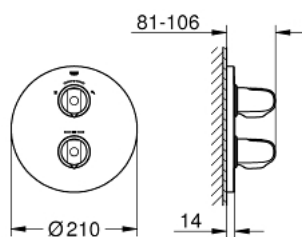

19 985 000 GROHTHERM 1000 TERMOSZTÁTOS ZUHANY CSAPTELEP BEÉPÍTETT 2-UTAS VÁLTÓVAL

TERMÉKLEÍRÁS

- Szín: króm
- készreszerelő készletként:
- GROHE Rapido T 35 500 000
- fali rozetta GROHE FastFixation-el (rejtett rozetta és tengelytömítés, rejtett rögzítés)
- GROHE LongLife felületkezelés
- GROHE MetalGrip ergonomikus fém fogantyú
- GROHE SafeStop fogantyú 38°C-nál biztonsági retesszel
- GROHE SafeStop Plus opcionális hőmérséklet maximalizáló 43°C-nál (csomagolásban)
- GROHE AquaDimmer több funkcióval:
- - integrált GROHE EcoButton (víztakarékos gomb víztakarékos megállítással zuhanyfunkciónál)
- - mennyiség szabályozó
- - diverter: head and hand shower
- falba építhető test nélkül
- minimális kifolyási nyomás 1,0 bar
- GROHE EcoJoy technológia a kisebb vízfogyasztás érdekében

19 985 000 GROHTHERM 1000 TERMOSZTÁTOS ZUHANY CSAPTELEP BEÉPÍTETT 2-UTAS VÁLTÓVAL

ALKATRÉSZEK , április 2014 – now

- 1: Elzáró fogantyú (Cikkszám 47976000)
- 1.1: Fedőkupak (Cikkszám 4797400M)
- 2: Hőmérséklet-szabályozó fogantyú (Cikkszám 47973000)
- 2.1: Fedőkupak (Cikkszám 4797400M)
- 3: Útközgyűrű (Cikkszám 47986000)
- 4: Rozetta (Cikkszám 47987000)
- 5: Aquadimmer (Cikkszám 47364000)
- 6: Adapter (Cikkszám 12701000)
- 7: Dugókulcs (Cikkszám 19332000)*
- 8: Hosszabbító készlet, 27,5 mm (Cikkszám 47781000)*