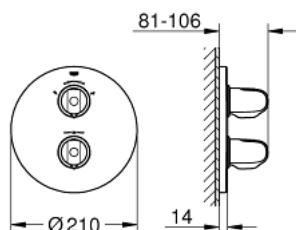

19 986 000 GROHTHERM 1000 TERMOSZTÁTOS KÁD CSAPTELEP BEÉPÍTETT 2-UTAS VÁLTÓVAL

TERMÉKLEÍRÁS

- Szín: króm
- készreszerelő készletként:
- GROHE Rapido T 35 500 000
- fali rozetta GROHE FastFixation-el (rejtett rozetta és tengelytömítés, rejtett rögzítés)
- GROHE LongLife felületkezelés
- GROHE MetalGrip ergonomikus fém fogantyú
- GROHE SafeStop fogantyú 38°C-nál biztonsági retesszel
- GROHE SafeStop Plus opcionális hőmérséklet maximalizáló 43°C-nál (csomagolásban)
- GROHE AquaDimmer több funkcióval:
- integrált FlowControl Button (víztakarékos gomb víztakarékos megállítással zuhanyfunkciónál)
- - mennyiség szabályozó
- - irányváltó: kád/zuhany
- falba építhető test nélkül
- GROHE EcoJoy technológia a kisebb vízfogyasztás érdekében

19 986 000 GROHTHERM 1000 TERMOSZTÁTOS KÁD CSAPTELEP BEÉPÍTETT 2-UTAS VÁLTÓVAL

ALKATRÉSZEK , április 2014 – now

- 1: Elzáró fogantyú (Cikkszám 47976000)
- 1.1: Fedőkupak (Cikkszám 4797400M)
- 2: Hőmérséklet-szabályozó fogantyú (Cikkszám 47973000)
- 2.1: Fedőkupak (Cikkszám 4797400M)
- 3: Ütközőgyűrű (Cikkszám 47922000)
- 4: Rozetta (Cikkszám 47810000)
- 5: Aquadimmer (Cikkszám 47364000)
- 6: Adapter (Cikkszám 12701000)
- 7: Dugókulcs (Cikkszám 19332000)*
- 8: Hosszabbító készlet, 27,5 mm (Cikkszám 47781000)*