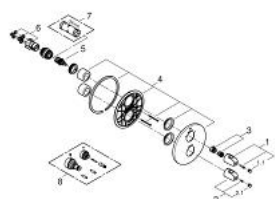

19 986 000 GROHTHERM 1000 TERMOSZTÁTOS KÁD CSAPTELEP BEÉPÍTETT 2-UTAS VÁLTÓVAL

TERMÉKLEÍRÁS

- Szín: króm
- készreszerelő készletként:
- GROHE Rapido T 35 500 000
- fali rozetta GROHE FastFixation-el (rejtett rozetta és tengelytömítés, rejtett rögzítés)
- GROHE LongLife felületkezelés
- GROHE MetalGrip ergonomikus fém fogantyú
- GROHE SafeStop fogantyú 38°C-nál biztonsági retesszel
- GROHE SafeStop Plus opcionális hőmérséklet maximalizáló 43°C-nál (csomagolásban)
- GROHE AquaDimmer több funkcióval:
- - integrált GROHE EcoButton (víztakarékos gomb víztakarékos megállítással zuhanyfunkciónál)
- - mennyiség szabályozó
- - irányváltó: kád/zuhany
- falba építhető test nélkül
- GROHE EcoJoy technológia a kisebb vízfogyasztás érdekében

19 986 000 GROHTHERM 1000 TERMOSZTÁTOS KÁD CSAPTELEP BEÉPÍTETT 2-UTAS VÁLTÓVAL

ALKATRÉSZEK , április 2014 – now

- 1: Elzáró fogantyú (Cikkszám 47976000)
- 1.1: Fedőkupak (Cikkszám 4797400M)
- 2: Hőmérséklet-szabályozó fogantyú (Cikkszám 47973000)
- 2.1: Fedőkupak (Cikkszám 4797400M)
- 3: Ütközőgyűrű (Cikkszám 47922000)
- 4: Rozetta (Cikkszám 47810000)
- 5: Aquadimmer (Cikkszám 47364000)
- 6: Adapter (Cikkszám 12701000)
- 7: Dugókulcs (Cikkszám 19332000)*
- 8: Hosszabbító készlet, 27,5 mm (Cikkszám 47781000)*