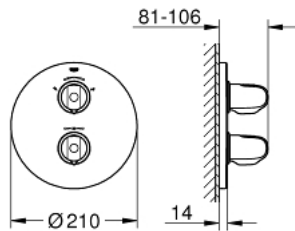

19 986 000 GROHTHERM 1000 TERMOSZTÁTOS KÁD CSAPTELEP BEÉPÍTETT 2-UTAS VÁLTÓVAL

TERMÉKLEÍRÁS

- Szín: króm
- készreszerelő készletként:
- GROHE Rapido T 35 500 000
- fali rozetta GROHE FastFixation-el (rejtett rozetta és tengelytömítés, rejtett rögzítés)
- GROHE LongLife felületkezelés
- GROHE MetalGrip ergonomikus fém fogantyú
- GROHE SafeStop fogantyú 38°C-nál biztonsági retesszel
- GROHE SafeStop Plus opcionális hőmérséklet maximalizáló 43°C-nál (csomagolásban)
- GROHE AquaDimmer több funkcióval:
- - integrált GROHE EcoButton (víztakarékos gomb víztakarékos megállítással zuhanyfunkciónál)
- - mennyiség szabályozó
- - irányváltó: kád/zuhany
- falba építhető test nélkül
- GROHE EcoJoy technológia a kisebb vízfogyasztás érdekében

19 986 000 GROHTHERM 1000 TERMOSZTÁTOS KÁD CSAPTELEP BEÉPÍTETT 2-UTAS VÁLTÓVAL

ALKATRÉSZEK , április 2014 – now

- 1: Elzáró fogantyú (Cikkszám 47976000)
- 1.1: Fedőkupak (Cikkszám 4797400M)
- 2: Hőmérséklet-szabályozó fogantyú (Cikkszám 47973000)
- 2.1: Fedőkupak (Cikkszám 4797400M)
- 3: Ütközőgyűrű (Cikkszám 47922000)
- 4: Rozetta (Cikkszám 47810000)
- 5: Aquadimmer (Cikkszám 47364000)
- 6: Adapter (Cikkszám 12701000)
- 7: Dugókulcs (Cikkszám 19332000)*
- 8: Hosszabbító készlet, 27,5 mm (Cikkszám 47781000)*