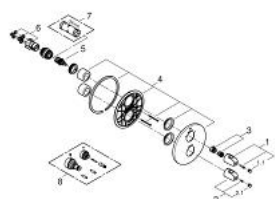

19 986 000 GROHTHERM 1000 TERMOSZTÁTOS KÁD CSAPTELEP BEÉPÍTETT 2-UTAS VÁLTÓVAL

TERMÉKLEÍRÁS

- Szín: króm
- készreszerelő készletként:
- GROHE Rapido T 35 500 000
- fali rozetta GROHE FastFixation-el (rejtett rozetta és tengelytömítés, rejtett rögzítés)
- GROHE LongLife felületkezelés
- GROHE MetalGrip ergonomikus fém fogantyú
- GROHE SafeStop fogantyú 38°C-nál biztonsági retesszel
- GROHE SafeStop Plus opcionális hőmérséklet maximalizáló 43°C-nál (csomagolásban)
- GROHE AquaDimmer több funkcióval:
- integrált FlowControl Button (víztakarékos gomb víztakarékos megállítással zuhanyfunkciónál)
- - mennyiség szabályozó
- - irányváltó: kád/zuhany
- falba építhető test nélkül
- GROHE EcoJoy technológia a kisebb vízfogyasztás érdekében

19 986 000 GROHTHERM 1000 TERMOSZTÁTOS KÁD CSAPTELEP BEÉPÍTETT 2-UTAS VÁLTÓVAL

ALKATRÉSZEK , április 2014 – now

- 1: Elzáró fogantyú (Cikkszám 47976000)
- 1.1: Fedőkupak (Cikkszám 4797400M)
- 2: Hőmérséklet-szabályozó fogantyú (Cikkszám 47973000)
- 2.1: Fedőkupak (Cikkszám 4797400M)
- 3: Ütközőgyűrű (Cikkszám 47922000)
- 4: Rozetta (Cikkszám 47810000)
- 5: Aquadimmer (Cikkszám 47364000)
- 6: Adapter (Cikkszám 12701000)
- 7: Dugókulcs (Cikkszám 19332000)*
- 8: Hosszabbító készlet, 27,5 mm (Cikkszám 47781000)*