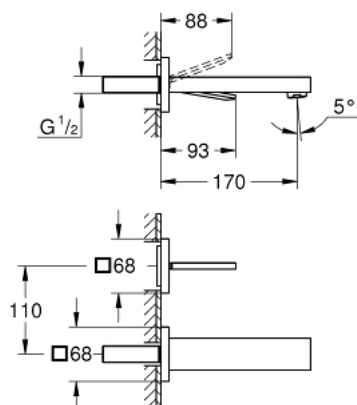

19 997 000 EUROCUBE JOY 2-LYUKAS MOSDÓCSAPTELEP M-ES MÉRET

TERMÉKLEÍRÁS

- Szín: króm
- fali kivitel
- készreszerelő készletként 23 429 000
- falba építhető test nélkül
- GROHE EcoJoy technológia a kisebb vízfogyasztás érdekében
- maximális átfolyási sebesség (3 bar nyomáson): 5 l/perc
- lyukak távolsága 110 mm
- kinyúlás 170 mm

19 997 000 EUROCUBE JOY 2-LYUKAS MOSDÓCSAPTELEP M-ES MÉRET

ALKATRÉSZEK, április 2015 – now

1: Fogantyú (Cikkszám 46946000)

2: Gyöngyöztető (Cikkszám 48159000)

3: Hosszabbító készlet, 25 mm (Cikkszám 46901000)*