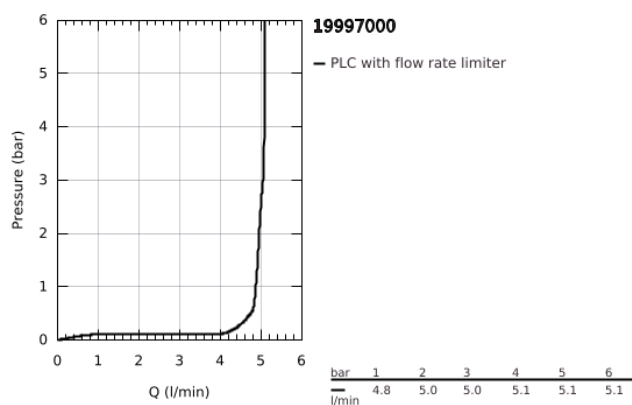

19 997 000 EUROCUBE JOY 2-LYUKAS MOSDÓCSAPTELEP M-ES MÉRET

TERMÉKLEÍRÁS

- Szín: króm
- fali kivitel
- készreszerelő készletként 23 429 000
- falba építhető test nélkül
- GROHE EcoJoy technológia a kisebb vízfogyasztás érdekében
- maximális átfolyási sebesség (3 bar nyomáson): 5 l/perc
- lyukak távolsága 110 mm
- kinyúlás 170 mm

19 997 000 EUROCUBE JOY 2-LYUKAS MOSDÓCSAPTELEP M-ES MÉRET

ALKATRÉSZEK, április 2015 – now

1: Fogantyú (Cikkszám 46946000)

2: Gyöngyöztető (Cikkszám 48159000)

3: Hosszabbító készlet, 25 mm (Cikkszám 46901000)*