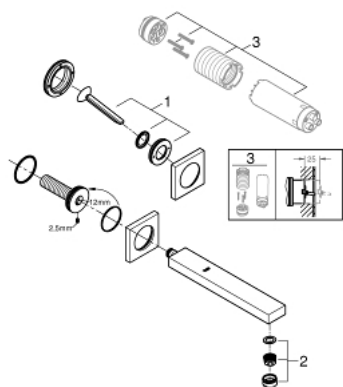

19 998 000 EUROCUBE JOY 2-LYUKAS MOSDÓCSAPTELEP L-ES MÉRET

TERMÉKLEÍRÁS

- Szín: króm
- fali kivitel
- készreszerelő készletként 23 429 000
- falba építhető test nélkül
- GROHE LongLife felületkezelés
- GROHE EcoJoy technológia a kisebb vízfogyasztás érdekében
- maximális átfolyási sebesség (3 bar nyomáson): 5 l/perc
- lyukak távolsága 110 mm
- kilógás 230 mm

19 998 000 EUROCUBE JOY 2-LYUKAS MOSDÓCSAPTELEP L-ES MÉRET

ALKATRÉSZEK , április 2015 – now

1: Fogantyú (Cikkszám 46946000)

2: Gyöngyöztető (Cikkszám 48159000)

3: Hosszabbító készlet, 25 mm (Cikkszám 46901000)*