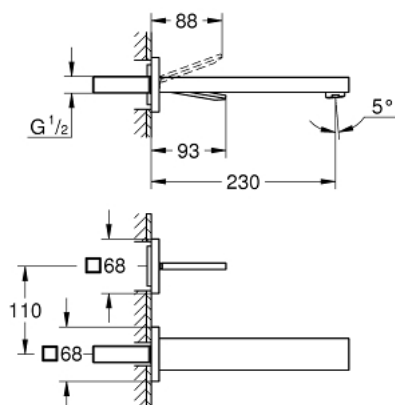

19 998 000 EUROCUBE JOY 2-LYUKAS MOSDÓCSAPTELEP L-ES MÉRET

TERMÉKLEÍRÁS

- Szín: króm
- fali kivitel
- készreszerelő készletként 23 429 000
- falba építhető test nélkül
- GROHE LongLife felületkezelés
- GROHE EcoJoy technológia a kisebb vízfogyasztás érdekében
- maximális átfolyási sebesség (3 bar nyomáson): 5 l/perc
- lyukak távolsága 110 mm
- kilógás 230 mm

19 998 000 EUROCUBE JOY 2-LYUKAS MOSDÓCSAPTELEP L-ES MÉRET

ALKATRÉSZEK , április 2015 – now

1: Fogantyú (Cikkszám 46946000)

2: Gyöngyöztető (Cikkszám 48159000)

3: Hosszabbító készlet, 25 mm (Cikkszám 46901000)*