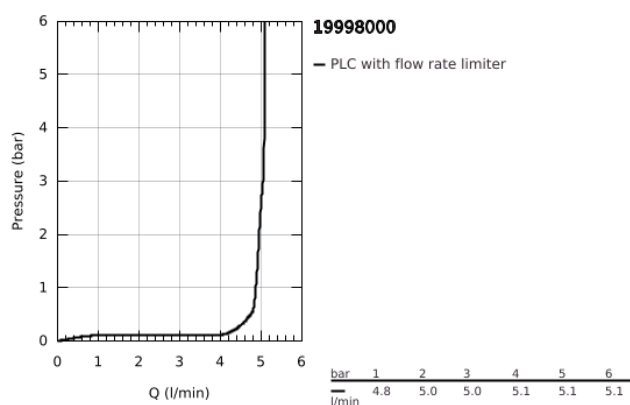

19 998 000 EUROCUBE JOY 2-LYUKAS MOSDÓCSAPTELEP L-ES MÉRET

TERMÉKLEÍRÁS

- Szín: króm
- fali kivitel
- készreszerelő készletként 23 429 000
- falba építhető test nélkül
- GROHE LongLife felületkezelés
- GROHE EcoJoy technológia a kisebb vízfogyasztás érdekében
- maximális átfolyási sebesség (3 bar nyomáson): 5 l/perc
- lyukak távolsága 110 mm
- kilógás 230 mm