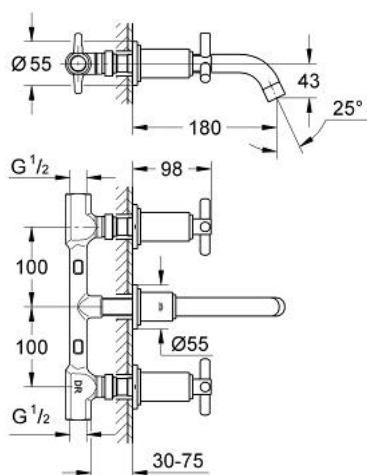

20 000 000 ATRIO 3-LYUKAS MOSDÓCSAPTELEP

TERMÉKLEÍRÁS

- Szín: króm
- falba építhető testtel együtt
- GROHE LongLife felületkezelés
- csaplyukak távolsága 200 mm
- kinyúlás 180 mm
- $1/2$ "-os Carbodur belső rész 90° -os elforgatási szöggel
- Y fogantyúval
- fali kivitel

20 000 000 ATRIO 3-LYUKAS MOSDÓCSAPTELEP

ALKATRÉSZEK , április 2005 – now

- 1: "Y" fogantyú (Cikkszám 45603000)
- 1.1: Fogantyú rögzítő (Cikkszám 45605000)
- 2: hüvely (Cikkszám 08137000)
- 3: orsóhosszabbító (Cikkszám 45607000)
- 4: Rozetta (Cikkszám 45821000)
- 5: Hosszabbító készlet, 80 mm (Cikkszám 45202000)
- 6: Carbodur kerámiabetét, 1/2" (Cikkszám 45882000)
- 7: Ülék (csere) (Cikkszám 45023000)
- 8: Gyöngyöztető (Cikkszám 06574000)
- 9: hernyócsavar (Cikkszám 0453800M)
- 10: Tömítő alátét (Cikkszám 0128200M)