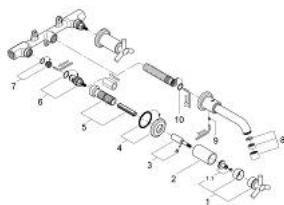

20 000 000 ATRIO 3-LYUKAS MOSDÓCSAPTELEP

TERMÉKLEÍRÁS

- Szín: króm
- falba építhető testtel együtt
- GROHE LongLife felületkezelés
- csaplyukak távolsága 200 mm
- kinyúlás 180 mm
- $1/2$ "-os Carbodur belső rész 90° -os elforgatási szöggel
- Y fogantyúval
- fali kivitel

20 000 000 ATRIO 3-LYUKAS MOSDÓCSAPTELEP

ALKATRÉSZEK , április 2005 – now

- 1: "Y" fogantyú (Cikkszám 45603000)
- 1.1: Fogantyú rögzítő (Cikkszám 45605000)
- 2: hüvely (Cikkszám 08137000)
- 3: orsóhosszabbító (Cikkszám 45607000)
- 4: Rozetta (Cikkszám 45821000)
- 5: Hosszabbító készlet, 80 mm (Cikkszám 45202000)
- 6: Carbodur kerámiabetét, 1/2" (Cikkszám 45882000)
- 7: Ülék (csere) (Cikkszám 45023000)
- 8: Gyöngyöztető (Cikkszám 06574000)
- 9: hernyócsavar (Cikkszám 0453800M)
- 10: Tömítő alátét (Cikkszám 0128200M)