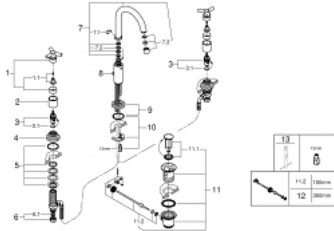

20 008 000 ATRIO 3-LYUKAS MOSDÓCSAPTELEP, 1/2" M-ES MÉRET

TERMÉKLEÍRÁS

- Szín: króm
- Carbodur belsőréz 90°-os elforgatási szöggel
- GROHE LongLife felületkezelés
- elfordítható kifolyó elfordítás-határolóval és gyöngyöztetővel
- húzórudas leeresztőgarnitúra 1 1/4"
- flexibilis csatlakozótömlők a kifolyó és a szelepek között
- csatlakozóanya 10.5-mm furattal
- Y fogantyúval

20 008 000 ATRIO 3-LYUKAS MOSDÓCSAPTELEP, 1/2" M-ES MÉRET

ALKATRÉSZEK , szeptember 2016 – now

- 1: "Y" fogantyú (Cikkszám 45603000)
 - 1.1: Fogantyú rögzítő (Cikkszám 45605000)
 - 2: hüvely (Cikkszám 08124000)
 - 3: Carbodur kerámiabetét, 1/2" (Cikkszám 45882000)
 - 3.1: O-gyűrű Ø18,2 x Ø1,7 (Cikkszám 0392400M)
 - 4: Rozetta (Cikkszám 45630000)
 - 5: ellen-csavarzatM28 x 1,5 (Cikkszám 45025000)
 - 6: csavarzat 1/2" (Cikkszám 1290100M)
 - 6.1: tömítés Ø18,5 x Ø12 x 2 (Cikkszám 0138900M)
 - 7: Kifolyócső (Cikkszám 13170000)
 - 7.1: Biztosító-gyűrű (Cikkszám 0806500M)
 - 7.2: Fedőgyűrű (Cikkszám 0128500M)
 - 7.3: Gyöngyöztető (Cikkszám 13935000)
 - 8: Húzó-rúd (Cikkszám 06575000)
 - 9: Rozetta (Cikkszám 45629000)
 - 10: Szár rögzítő készlet (Cikkszám 46249000)
 - 11: Lefolyógarnitúra, 5/4" (Cikkszám 28910000)
 - 11.1: Dugó (Cikkszám 07182000)
 - 11.2: Excenterrúd (Cikkszám 07052000)
 - 12: Excenterrúd (Cikkszám 07341000)*
 - 13: Szerelőkulcs (Cikkszám 19017000)*
- * Opcionális kiegészítők