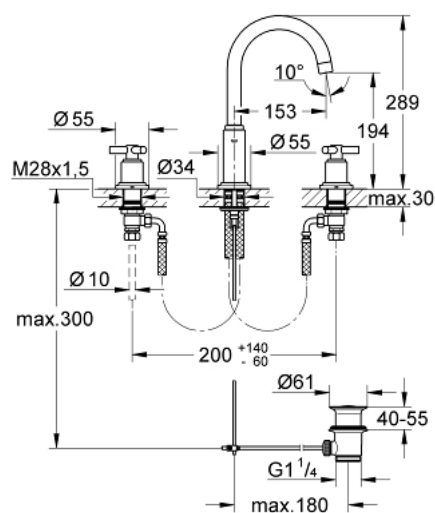

20 008 000 ATRIO 3-LYUKAS MOSDÓCSAPTELEP, 1/2" M-ES MÉRET

TERMÉKLEÍRÁS

- Szín: króm
- Carbodur belsőréz 90°-os elforgatási szöggel
- GROHE LongLife felületkezelés
- elfordítható kifolyó elfordítás-határolóval és gyöngyöztetővel
- húzórudas leeresztőgarnitúra 1 1/4"
- flexibilis csatlakozótömlők a kifolyó és a szelepek között
- csatlakozóanya 10.5-mm furattal
- Y fogantyúval

20 008 000 ATRIO 3-LYUKAS MOSDÓCSAPTELEP, 1/2" M-ES MÉRET

ALKATRÉSZEK , szeptember 2016 – now

- 1: "Y" fogantyú (Cikkszám 45603000)
 - 1.1: Fogantyú rögzítő (Cikkszám 45605000)
 - 2: hüvely (Cikkszám 08124000)
 - 3: Carbodur kerámiabetét, 1/2" (Cikkszám 45882000)
 - 3.1: O-gyűrű Ø18,2 x Ø1,7 (Cikkszám 0392400M)
 - 4: Rozetta (Cikkszám 45630000)
 - 5: ellen-csavarzatM28 x 1,5 (Cikkszám 45025000)
 - 6: csavarzat 1/2" (Cikkszám 1290100M)
 - 6.1: tömítés Ø18,5 x Ø12 x 2 (Cikkszám 0138900M)
 - 7: Kifolyócső (Cikkszám 13170000)
 - 7.1: Biztosító-gyűrű (Cikkszám 0806500M)
 - 7.2: Fedőgyűrű (Cikkszám 0128500M)
 - 7.3: Gyöngyöztető (Cikkszám 13935000)
 - 8: Húzó-rúd (Cikkszám 06575000)
 - 9: Rozetta (Cikkszám 45629000)
 - 10: Szár rögzítő készlet (Cikkszám 46249000)
 - 11: Lefolyógarnitúra, 5/4" (Cikkszám 28910000)
 - 11.1: Dugó (Cikkszám 07182000)
 - 11.2: Excenterrúd (Cikkszám 07052000)
 - 12: Excenterrúd (Cikkszám 07341000)*
 - 13: Szerelőkulcs (Cikkszám 19017000)*
- * Opcionális kiegészítők