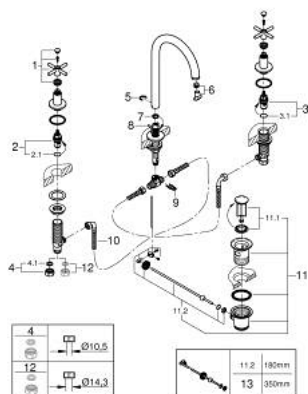

20 008 003 ATRIO 3-LYUKAS MOSDÓCSAPTELEP, 1/2" M-ES MÉRET

ALKATRÉSZEK , április 2017 – now

- 1: Kereszt fogantyú (Cikkszám 18026003)
- 2: Carbodur kerámiabetét, 1/2" (Cikkszám 45882000)
- 2.1: O-gyűrű Ø18,2 x Ø1,7 (Cikkszám 0392400M)
- 3: Carbodur kerámiabetét, 1/2" (Cikkszám 45883000)
- 3.1: O-gyűrű Ø18,2 x Ø1,7 (Cikkszám 0392400M)
- 4: csavarzat 1/2" (Cikkszám 1290100M)*
- 5: Biztosító-gyűrű (Cikkszám 4826600M)
- 6: Vízsugár-szabályzó (Cikkszám 48408000)
- 7: Fedőgyűrű (Cikkszám 0128500M)
- 8: Húzó-rúd (Cikkszám 65196000)
- 9: Rögzítő bilincs (Cikkszám 6554100M)
- 10: Csatlakozó-tömlő (Cikkszám 45704000)
- 11: Lefolyógarnitúra, 5/4" (Cikkszám 28910000)
- 11.1: Dugó (Cikkszám 07182000)
- 11.2: Excenterrúd (Cikkszám 07052000)
- 12: áttoló-anya 1/2x Ø14,5 (Cikkszám 1290200M)*
- 13: Excenterrúd (Cikkszám 07341000)*