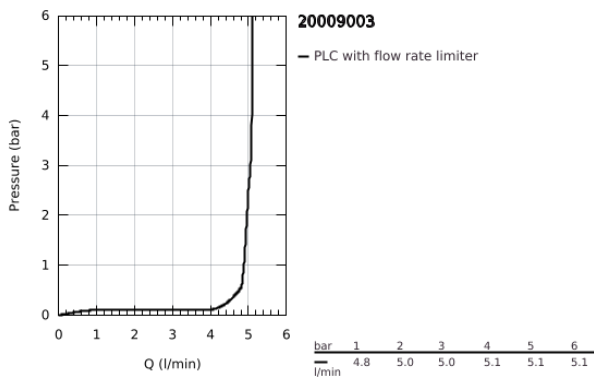

20 009 003 ATRIO 3-LYUKAS MOSDÓCSAPTELEP, 1/2" M-ES MÉRET

TERMÉKLEÍRÁS

- Szín: króm
- Carbodur belső rész 90°-os elforgatási szöggel
- GROHE LongLife felületkezelés
- GROHE EcoJoy 5.7 liter/perc normál kifolyású gyöngyöztető
- elfordítható kifolyó elfordítás-határolóval és gyöngyöztetővel
- húzórudas leeresztőgarnitúra 1 1/4"
- flexibilis csatlakozótömlők a kifolyó és az oldalsó szelepek között
- karos fogantyúkkal
- Két különféle kupakkészletet tartalmaz. Egy szettet "H" és "C" jelöléssel, egy készletet jelölés nélkül.