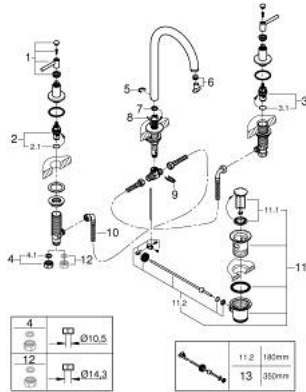

20 009 003 ATRIO 3-LYUKAS MOSDÓCSAPTELEP, 1/2" M-ES MÉRET

TERMÉKLEÍRÁS

- Szín: króm
- Carbodur belső rész 90°-os elforgatási szöggel
- GROHE LongLife felületkezelés
- GROHE EcoJoy 5.7 liter/perc normál kifolyású gyöngyöztető
- elfordítható kifolyó elfordítás-határolóval és gyöngyöztetővel
- húzórudas leeresztőgarnitúra 1 1/4"
- flexibilis csatlakozótömlők a kifolyó és az oldalsó szelepek között
- karos fogantyúkkal
- Két különféle kupakkészletet tartalmaz. Egy szettet "H" és "C" jelöléssel, egy készletet jelölés nélkül.

20 009 003 ATRIO 3-LYUKAS MOSDÓCSAPTELEP, 1/2" M-ES MÉRET

ALKATRÉSZEK , április 2017 – now

- 1: Karos fogantyúk (Cikkszám 18027003)
- 2: Carbodur kerámiabetét, 1/2" (Cikkszám 45882000)
- 2.1: O-gyűrű Ø18,2 x Ø1,7 (Cikkszám 0392400M)
- 3: Carbodur kerámiabetét, 1/2" (Cikkszám 45883000)
- 3.1: O-gyűrű Ø18,2 x Ø1,7 (Cikkszám 0392400M)
- 4: csavarzat 1/2" (Cikkszám 1290100M)
- 4.1: tömítés Ø18,5 x Ø12 x 2 (Cikkszám 0138900M)
- 5: Biztosító-gyűrű (Cikkszám 4826600M)
- 6: Vízugár-szabályzó (Cikkszám 48408000)
- 7: Fedőgyűrű (Cikkszám 0128500M)
- 8: Húzó-rúd (Cikkszám 65196000)
- 9: Rögzítő bilincs (Cikkszám 6554100M)
- 10: Csatlakozó-tömlő (Cikkszám 45704000)
- 11: Lefolyógarnitúra, 5/4" (Cikkszám 28910000)
- 11.1: Dugó (Cikkszám 07182000)
- 11.2: Excenterrúd (Cikkszám 07052000)
- 12: áttoló-anya 1/2x Ø14,5 (Cikkszám 1290200M)*
- 13: Excenterrúd (Cikkszám 07341000)*