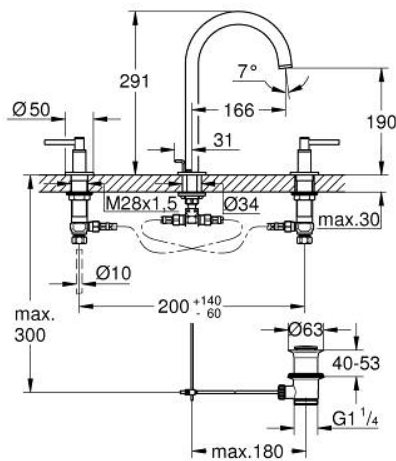

20 009 003 ATRIO 3-LYUKAS MOSDÓCSAPTELEP, 1/2" M-ES MÉRET

TERMÉKLEÍRÁS

- Szín: króm
- Carbodur belső rész 90°-os elforgatási szöggel
- GROHE LongLife felületkezelés
- GROHE EcoJoy 5.7 liter/perc normál kifolyású gyöngyöztető
- elfordítható kifolyó elfordítás-határolóval és gyöngyöztetővel
- húzórudas leeresztőgarnitúra 1 1/4"
- flexibilis csatlakozótömlők a kifolyó és az oldalsó szelepek között
- karos fogantyúkkal
- Két különféle kupakkészletet tartalmaz. Egy szettet "H" és "C" jelöléssel, egy készletet jelölés nélkül.

20 009 003 ATRIO 3-LYUKAS MOSDÓCSAPTELEP, 1/2" M-ES MÉRET

ALKATRÉSZEK , április 2017 – now

- 1: Karos fogantyúk (Cikkszám 18027003)
- 2: Carbodur kerámiabetét, 1/2" (Cikkszám 45882000)
- 2.1: O-gyűrű Ø18,2 x Ø1,7 (Cikkszám 0392400M)
- 3: Carbodur kerámiabetét, 1/2" (Cikkszám 45883000)
- 3.1: O-gyűrű Ø18,2 x Ø1,7 (Cikkszám 0392400M)
- 4: csavarzat 1/2" (Cikkszám 1290100M)
- 4.1: tömítés Ø18,5 x Ø12 x 2 (Cikkszám 0138900M)
- 5: Biztosító-gyűrű (Cikkszám 4826600M)
- 6: Vízugár-szabályzó (Cikkszám 48408000)
- 7: Fedőgyűrű (Cikkszám 0128500M)
- 8: Húzó-rúd (Cikkszám 65196000)
- 9: Rögzítő bilincs (Cikkszám 6554100M)
- 10: Csatlakozó-tömlő (Cikkszám 45704000)
- 11: Lefolyógarnitúra, 5/4" (Cikkszám 28910000)
- 11.1: Dugó (Cikkszám 07182000)
- 11.2: Excenterrúd (Cikkszám 07052000)
- 12: áttoló-anya 1/2x Ø14,5 (Cikkszám 1290200M)*
- 13: Excenterrúd (Cikkszám 07341000)*