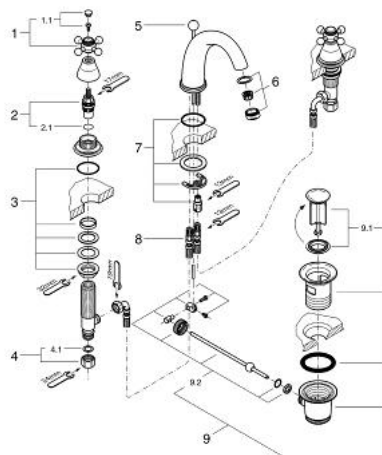

20 015 000 SINFONIA 3-LYUKAS MOSDÓCSAPTELEP, 1/2"

TERMÉKLEÍRÁS

- Szín: króm
- Carbodur belső rész 180°-os elforgatási szöggel, 1/2"
- nem elforgatható magas kifolyó gyöngyötetével
- kinyúlás 139 mm
- nyomásálló flexibilis csatlakozótömlők
- húzórudas leeresztőgarnitúra 1 1/4"
- nyomásálló flexibilis csatlakozótömlők a kifolyó és az oldalszelepek között
- csatlakozója 10,5-mm furattal
- keresztfogantyúkkal
- GROHE LongLife felületkezelés

20 015 000 SINFONIA 3-LYUKAS MOSDÓCSAPTELEP, 1/2"

ALKATRÉSZEK , július 2008 – now

- 1: keresztfogantyú (Cikkszám 45291000)
- 1.1: jelölő lapocska (Cikkszám 45305000)
- 2: Carbodur kerámiabetét, 1/2" (Cikkszám 45346000)
- 2.1: O-gyűrű Ø18,2 x Ø1,7 (Cikkszám 0392400M)
- 3: ellen-csavarzatM28 x 1,5 (Cikkszám 45025000)
- 4: csavarzat 1/2" (Cikkszám 1290100M)
- 4.1: tömítés Ø18,5 x Ø12 x 2 (Cikkszám 0138900M)
- 5: Húzó-rúd (Cikkszám 07511000)
- 6: Gyöngyöztető (Cikkszám 13929000)
- 7: Szár rögzítő készlet (Cikkszám 46249000)
- 8: flexibilis csatlakozótömlő (Cikkszám 45461000)
- 9: Lefolyógarnitúra, 5/4" (Cikkszám 28910000)
- 9.1: Dugó (Cikkszám 07182000)
- 9.2: Excenterrúd (Cikkszám 07052000)