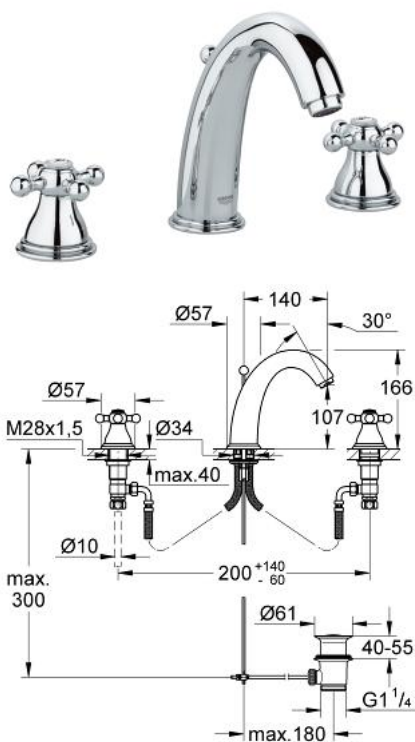

20 015 000 SINFONIA 3-LYUKAS MOSDÓCSAPTELEP, 1/2"

TERMÉKLEÍRÁS

- Szín: króm
- Carbodur belső rész 180°-os elforgatási szöggel, 1/2"
- nem elforgatható magas kifolyó gyöngyötetével
- kinyúlás 139 mm
- nyomásálló flexibilis csatlakozótömlők
- húzórudas leeresztőgarnitúra 1 1/4"
- nyomásálló flexibilis csatlakozótömlők a kifolyó és az oldalszelepek között
- csatlakozója 10,5-mm furattal
- keresztfogantyúkkal
- GROHE LongLife felületkezelés

20 015 000 SINFONIA 3-LYUKAS MOSDÓCSAPTELEP, 1/2"

ALKATRÉSZEK , július 2008 – now

- 1: keresztfogantyú (Cikkszám 45291000)
- 1.1: jelölő lapocska (Cikkszám 45305000)
- 2: Carbodur kerámiabetét, 1/2" (Cikkszám 45346000)
- 2.1: O-gyűrű Ø18,2 x Ø1,7 (Cikkszám 0392400M)
- 3: ellen-csavarzatM28 x 1,5 (Cikkszám 45025000)
- 4: csavarzat 1/2" (Cikkszám 1290100M)
- 4.1: tömítés Ø18,5 x Ø12 x 2 (Cikkszám 0138900M)
- 5: Húzó-rúd (Cikkszám 07511000)
- 6: Gyöngyöztető (Cikkszám 13929000)
- 7: Szár rögzítő készlet (Cikkszám 46249000)
- 8: flexibilis csatlakozótömlő (Cikkszám 45461000)
- 9: Lefolyógarnitúra, 5/4" (Cikkszám 28910000)
- 9.1: Dugó (Cikkszám 07182000)
- 9.2: Excenterrúd (Cikkszám 07052000)