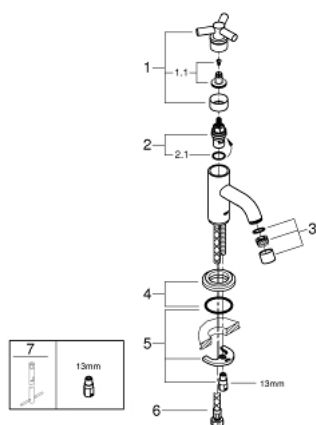

20 021 000 ATRIO HIDEGVIZES CSAPTELEP 1/2" XS-ES MÉRET

TERMÉKLEÍRÁS

- Szín: króm
- 1/2"os Carbodur belső rész 90°-os elforgatási szöggel
- GROHE LongLife felületkezelés
- gyorszerelő rendszer
- gyöngyöztető
- merev kifolyóval
- flexibilis csatlakozótömlők
- Y fogantyúval

20 021 000 ATRIO HIDEGVIZES CSAPTELEP 1/2" XS-ES MÉRET

ALKATRÉSZEK , július 2016 – now

- 1: "Y" fogantyú (Cikkszám 45603000)
- 1.1: Fogantyú rögzítő (Cikkszám 45605000)
- 2: Carbodur kerámiabetét, 1/2" (Cikkszám 45882000)
- 2.1: O-gyűrű Ø18,2 x Ø1,7 (Cikkszám 0392400M)
- 3: Gyöngyöztető (Cikkszám 06574000)
- 4: Rozetta (Cikkszám 45629000)
- 5: Szár rögzítő készlet (Cikkszám 46249000)
- 6: Nyomásálló csatlakozótömlő (Cikkszám 46255000)
- 7: Szerelőkulcs (Cikkszám 19017000)*