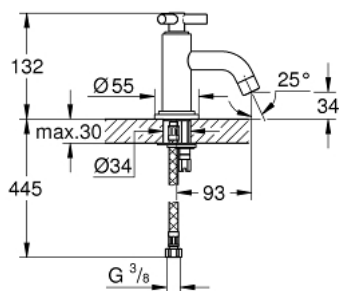

20 021 000 ATRIO HIDEGVIZES CSAPTELEP 1/2" XS-ES MÉRET

TERMÉKLEÍRÁS

- Szín: króm
- 1/2"os Carbodur belső rész 90°-os elforgatási szöggel
- GROHE LongLife felületkezelés
- gyorszerelő rendszer
- gyöngyöztető
- merev kifolyóval
- flexibilis csatlakozótömlők
- Y fogantyúval

20 021 000 ATRIO HIDEGVIZES CSAPTELEP 1/2" XS-ES MÉRET

ALKATRÉSZEK , július 2016 – now

- 1: "Y" fogantyú (Cikkszám 45603000)
- 1.1: Fogantyú rögzítő (Cikkszám 45605000)
- 2: Carbodur kerámiabetét, 1/2" (Cikkszám 45882000)
- 2.1: O-gyűrű Ø18,2 x Ø1,7 (Cikkszám 0392400M)
- 3: Gyöngyöztető (Cikkszám 06574000)
- 4: Rozetta (Cikkszám 45629000)
- 5: Szár rögzítő készlet (Cikkszám 46249000)
- 6: Nyomásálló csatlakozótömlő (Cikkszám 46255000)
- 7: Szerelőkulcs (Cikkszám 19017000)*