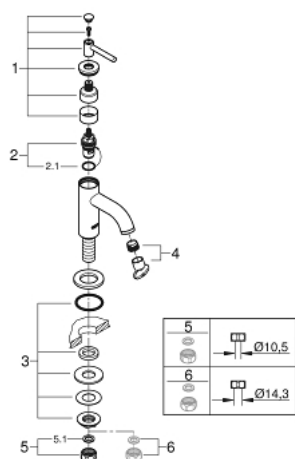

20 021 003 ATRIO HIDEGVIZES CSAPTELEP 1/2" XS-ES MÉRET

TERMÉKLEÍRÁS

- Szín: króm
- 1/2"os Carbodur belső rész 90°-os elforgatási szöggel
- GROHE LongLife felületkezelés
- GROHE EcoJoy 5.7 liter/perc normál kifolyású gyöngyöztető
- gyorszerelő rendszer
- gyöngyöztető
- merev kifolyóval
- karos fogantyúval

20 021 003 ATRIO HIDEGVIZES CSAPTELEP 1/2" XS-ES MÉRET

ALKATRÉSZEK , április 2017 – now

- 1: Karos fogantyúk (Cikkszám 18027003)
- 2: Carbodur kerámiabetét, 1/2" (Cikkszám 45882000)
- 2.1: O-gyűrű Ø18,2 x Ø1,7 (Cikkszám 0392400M)
- 3: Szár rögzítő készlet (Cikkszám 45004000)
- 4: Vízsugár-szabályzó (Cikkszám 48408000)
- 5: csavarzat 1/2" (Cikkszám 1290100M)
- 5.1: tömítés Ø18,5 x Ø12 x 2 (Cikkszám 0138900M)
- 6: áttoló-anya 1/2x Ø14,5 (Cikkszám 1290200M)*