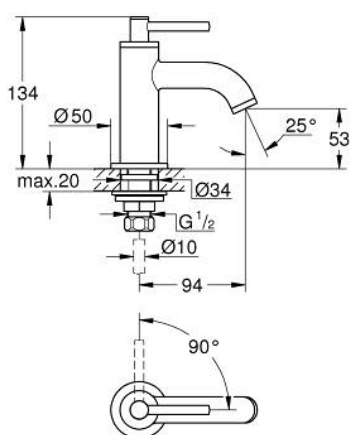

20 021 003 ATRIO HIDEGVIZES CSAPTELEP 1/2" XS-ES MÉRET

TERMÉKLEÍRÁS

- Szín: króm
- 1/2"os Carbodur belső rész 90°-os elforgatási szöggel
- GROHE LongLife felületkezelés
- GROHE EcoJoy 5.7 liter/perc normál kifolyású gyöngyöztető
- gyorszerelő rendszer
- gyöngyöztető
- merev kifolyóval
- karos fogantyúval

20 021 003 ATRIO HIDEGVIZES CSAPTELEP 1/2" XS-ES MÉRET

ALKATRÉSZEK , április 2017 – now

- 1: Karos fogantyúk (Cikkszám 18027003)
- 2: Carbodur kerámiabetét, 1/2" (Cikkszám 45882000)
- 2.1: O-gyűrű Ø18,2 x Ø1,7 (Cikkszám 0392400M)
- 3: Szár rögzítő készlet (Cikkszám 45004000)
- 4: Vízsugár-szabályzó (Cikkszám 48408000)
- 5: csavarzat 1/2" (Cikkszám 1290100M)
- 5.1: tömítés Ø18,5 x Ø12 x 2 (Cikkszám 0138900M)
- 6: áttoló-anya 1/2x Ø14,5 (Cikkszám 1290200M)*