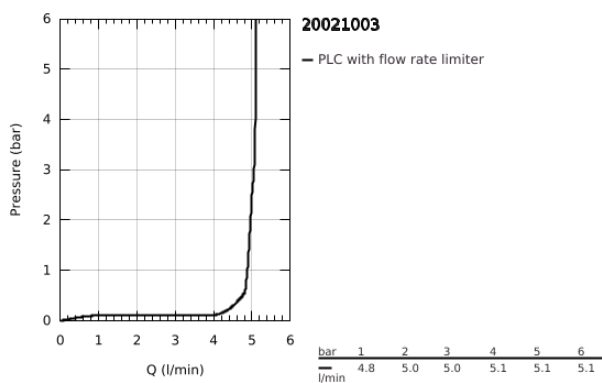

20 021 003 ATRIO HIDEGVIZES CSAPTELEP 1/2" XS-ES MÉRET

TERMÉKLEÍRÁS

- Szín: króm
- 1/2"os Carbodur belső rész 90°-os elforgatási szöggel
- GROHE LongLife felületkezelés
- GROHE EcoJoy 5.7 liter/perc normál kifolyású gyöngyöztető
- gyorszerelő rendszer
- gyöngyöztető
- merev kifolyóval
- karos fogantyúval