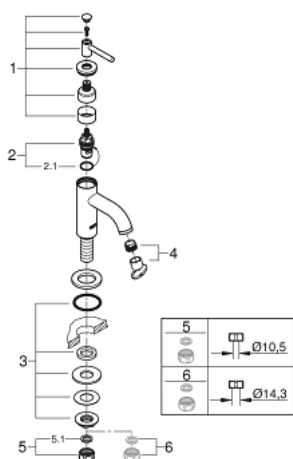

20 021 AL3 ATRIO HIDEGVIZES CSAPTELEP 1/2" XS-ES MÉRET

TERMÉKLEÍRÁS

- Szín: Brushed Hard Graphite
- 1/2" os Carbidur belső rész 90°-os elforgatási szöggel
- GROHE LongLife felületkezelés
- GROHE EcoJoy 5.7 liter/perc normál kifolyású gyöngyöztető
- gyorszerelő rendszer
- gyöngyöztető
- merev kifolyóval
- karos fogantyúval

20 021 AL3 ATRIO HIDEGVIZES CSAPTELEP 1/2" XS-ES MÉRET

ALKATRÉSZEK , április 2017 – now

- 1: Karos fogantyúk (Cikkszám 18027AL3)
- 2: Carbodur kerámiabetét, 1/2" (Cikkszám 45882000)
- 2.1: O-gyűrű Ø18,2 x Ø1,7 (Cikkszám 0392400M)
- 3: Szár rögzítő készlet (Cikkszám 45004000)
- 4: Vízsugár-szabályzó (Cikkszám 48408000)
- 5: csavarzat 1/2" (Cikkszám 1290100M)
- 5.1: tömítés Ø18,5 x Ø12 x 2 (Cikkszám 0138900M)
- 6: áttoló-anyá 1/2x Ø14,5 (Cikkszám 1290200M)*