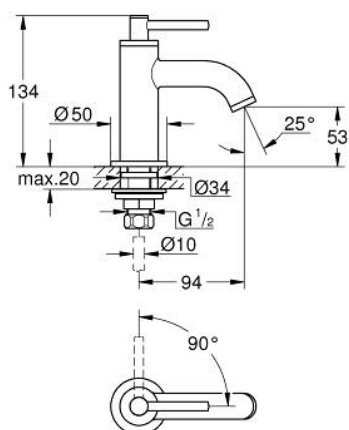

20 021 AL3 ATRIO HIDEGVIZES CSAPTELEP 1/2" XS-ES MÉRET

TERMÉKLEÍRÁS

- Szín: Brushed Hard Graphite
- 1/2" os Carbidur belső rész 90°-os elforgatási szöggel
- GROHE LongLife felületkezelés
- GROHE EcoJoy 5.7 liter/perc normál kifolyású gyöngyöztető
- gyorszerelő rendszer
- gyöngyöztető
- merev kifolyóval
- karos fogantyúval

20 021 AL3 ATRIO HIDEGVIZES CSAPTELEP 1/2" XS-ES MÉRET

ALKATRÉSZEK , április 2017 – now

- 1: Karos fogantyúk (Cikkszám 18027AL3)
- 2: Carbodur kerámiabetét, 1/2" (Cikkszám 45882000)
- 2.1: O-gyűrű Ø18,2 x Ø1,7 (Cikkszám 0392400M)
- 3: Szár rögzítő készlet (Cikkszám 45004000)
- 4: Vízsugár-szabályzó (Cikkszám 48408000)
- 5: csavarzat 1/2" (Cikkszám 1290100M)
- 5.1: tömítés Ø18,5 x Ø12 x 2 (Cikkszám 0138900M)
- 6: áttoló-anyá 1/2x Ø14,5 (Cikkszám 1290200M)*