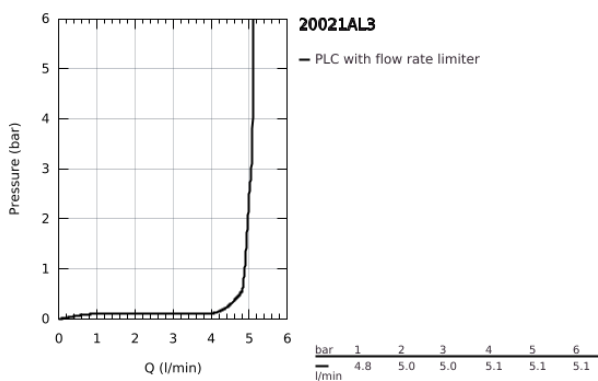

20 021 AL3 ATRIO HIDEGVIZES CSAPTELEP 1/2" XS-ES MÉRET

TERMÉKLEÍRÁS

- Szín: Brushed Hard Graphite
- 1/2" os Carbidur belső rész 90°-os elforgatási szöggel
- GROHE LongLife felületkezelés
- GROHE EcoJoy 5.7 liter/perc normál kifolyású gyöngyöztető
- gyorszerelő rendszer
- gyöngyöztető
- merev kifolyóval
- karos fogantyúval