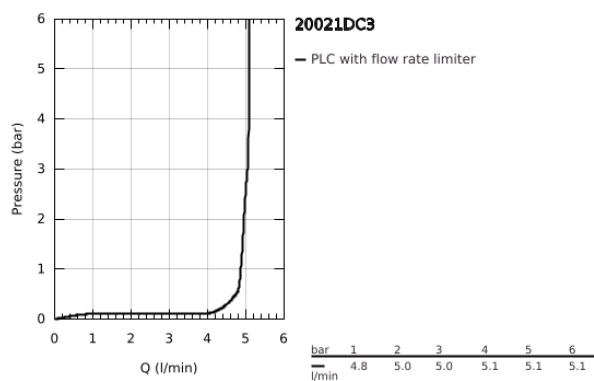

20 021 DC3 ATRIO HIDEGVIZES CSAPTELEP 1/2" XS-ES MÉRET

TERMÉKLEÍRÁS

- Szín: SuperSteel
- 1/2"os Carbodur belső rész 90°-os elforgatási szöggel
- GROHE LongLife felületkezelés
- GROHE EcoJoy 5.7 liter/perc normál kifolyású gyöngyöztető
- gyorszerelő rendszer
- gyöngyöztető
- merev kifolyóval
- karos fogantyúval

20 021 DC3 ATRIO HIDEGVIZES CSAPTELEP 1/2" XS-ES MÉRET

ALKATRÉSZEK , április 2017 – now

- 1: Karos fogantyúk (Cikkszám 18027DC3)
- 2: Carbodur kerámiabetét, 1/2" (Cikkszám 45882000)
- 2.1: O-gyűrű Ø18,2 x Ø1,7 (Cikkszám 0392400M)
- 3: Szár rögzítő készlet (Cikkszám 45004000)
- 4: Vízsugár-szabályzó (Cikkszám 48408000)
- 5: csavarzat 1/2" (Cikkszám 1290100M)
- 5.1: tömítés Ø18,5 x Ø12 x 2 (Cikkszám 0138900M)
- 6: áttoló-anyá 1/2x Ø14,5 (Cikkszám 1290200M)*