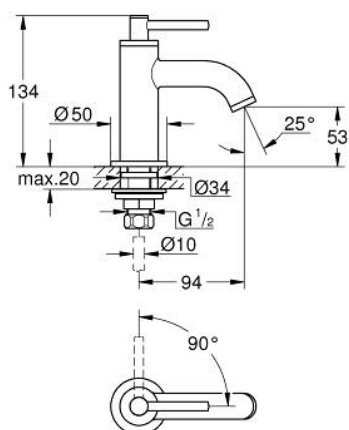

20 021 DC3 ATRIO HIDEGVIZES CSAPTELEP 1/2" XS-ES MÉRET

TERMÉKLEÍRÁS

- Szín: SuperSteel
- 1/2"os Carbodur belső rész 90°-os elforgatási szöggel
- GROHE LongLife felületkezelés
- GROHE EcoJoy 5.7 liter/perc normál kifolyású gyöngyöztető
- gyorszerelő rendszer
- gyöngyöztető
- merev kifolyóval
- karos fogantyúval

20 021 DC3 ATRIO HIDEGVIZES CSAPTELEP 1/2" XS-ES MÉRET

ALKATRÉSZEK , április 2017 – now

- 1: Karos fogantyúk (Cikkszám 18027DC3)
- 2: Carbodur kerámiabetét, 1/2" (Cikkszám 45882000)
- 2.1: O-gyűrű Ø18,2 x Ø1,7 (Cikkszám 0392400M)
- 3: Szár rögzítő készlet (Cikkszám 45004000)
- 4: Vízsugár-szabályzó (Cikkszám 48408000)
- 5: csavarzat 1/2" (Cikkszám 1290100M)
- 5.1: tömítés Ø18,5 x Ø12 x 2 (Cikkszám 0138900M)
- 6: áttoló-anyá 1/2x Ø14,5 (Cikkszám 1290200M)*