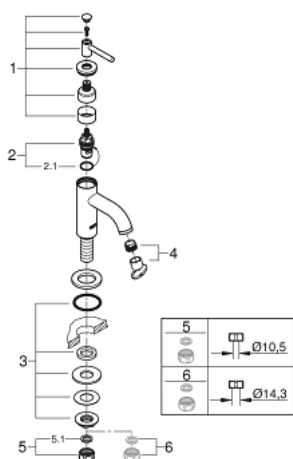

20 021 DC3 ATRIO HIDEGVIZES CSAPTELEP 1/2" XS-ES MÉRET

TERMÉKLEÍRÁS

- Szín: SuperSteel
- 1/2"os Carbodur belső rész 90°-os elforgatási szöggel
- GROHE LongLife felületkezelés
- GROHE EcoJoy 5.7 liter/perc normál kifolyású gyöngyöztető
- gyorszerelő rendszer
- gyöngyöztető
- merev kifolyóval
- karos fogantyúval

20 021 DC3 ATRIO HIDEGVIZES CSAPTELEP 1/2" XS-ES MÉRET

ALKATRÉSZEK , április 2017 – now

- 1: Karos fogantyúk (Cikkszám 18027DC3)
- 2: Carbodur kerámiabetét, 1/2" (Cikkszám 45882000)
- 2.1: O-gyűrű Ø18,2 x Ø1,7 (Cikkszám 0392400M)
- 3: Szár rögzítő készlet (Cikkszám 45004000)
- 4: Vízsugár-szabályzó (Cikkszám 48408000)
- 5: csavarzat 1/2" (Cikkszám 1290100M)
- 5.1: tömítés Ø18,5 x Ø12 x 2 (Cikkszám 0138900M)
- 6: áttoló-anyá 1/2x Ø14,5 (Cikkszám 1290200M)*