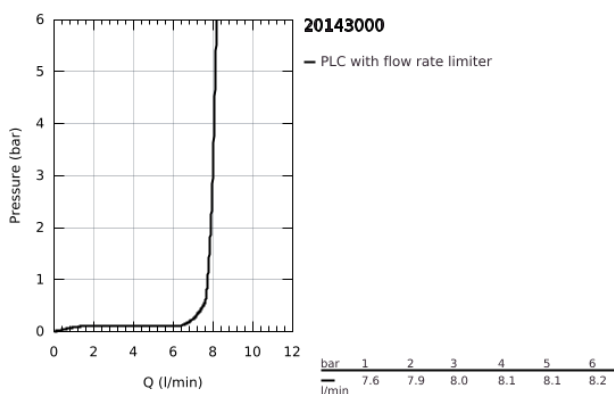

20 143 000 ALLURE 3-LYUKAS MOSDÓCSAPTELEP, 1/2" M-ES MÉRET

TERMÉKLEÍRÁS

- Szín: króm
- fém talplemezzel
- GROHE LongLife felületkezelés
- Carbodur belső rész, 1/2", 180°
- átfolyáskorlátozó 8 liter/perc
- öntött kifolyó gyöngyzetetével
- húzórudas leeresztőgarnitúra 1 1/4"
- flexibilis csatlakozótömlők a kifolyó és a szelepek között
- minimális kifolyási nyomás 1,0 bar

20 143 000 ALLURE 3-LYUKAS MOSDÓCSAPTELEP, 1/2" M-ES MÉRET

ALKATRÉSZEK , augusztus 2008 – now

- 1: Fogantyú (Cikkszám 46611000)
- 1.1: Fogantyú rögzítő (Cikkszám 45605000)
- 2: hüvely (Cikkszám 08124000)
- 3: Carbodur kerámiabetét, 1/2" (Cikkszám 45346000)
- 3.1: O-gyűrű Ø18,2 x Ø1,7 (Cikkszám 0392400M)
- 4: ellen-csavarzatM28 x 1,5 (Cikkszám 45025000)
- 5: csavarzat 1/2" (Cikkszám 1290100M)
- 5.1: tömítés Ø18,5 x Ø12 x 2 (Cikkszám 0138900M)
- 6: Húzó-rúd (Cikkszám 65196000)
- 7: Áramláskorlátozó (Cikkszám 46324000)
- 8: csavarzat 3/8 x Ø10 (Cikkszám 12914000)
- 9: Csatlakozó-tömlő (Cikkszám 45704000)
- 10: Lefolyógarnitúra, 5/4" (Cikkszám 28910000)
- 10.1: Dugó (Cikkszám 07182000)
- 10.2: Excenterrúd (Cikkszám 07052000)
- 11: Gyöngyöztető (Cikkszám 13220000)
- 12: Excenterrúd (Cikkszám 07341000)*