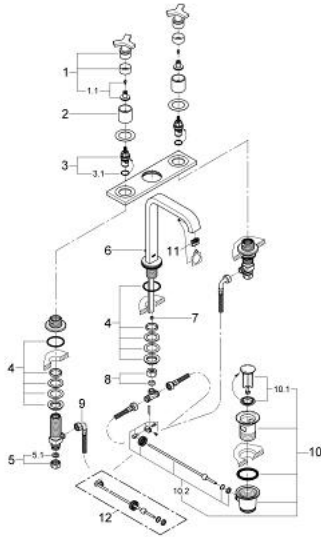

20 143 000 ALLURE 3-LYUKAS MOSDÓCSAPTELEP, 1/2" M-ES MÉRET

TERMÉKLEÍRÁS

- Szín: króm
- fém talplemezzel
- GROHE LongLife felületkezelés
- Carbodur belső rész, 1/2", 180°
- átfolyáskorlátozó 8 liter/perc
- öntött kifolyó gyöngyzetetével
- húzórudas leeresztőgarnitúra 1 1/4"
- flexibilis csatlakozótömlők a kifolyó és a szelepek között
- minimális kifolyási nyomás 1,0 bar

20 143 000 ALLURE 3-LYUKAS MOSDÓCSAPTELEP, 1/2" M-ES MÉRET

ALKATRÉSZEK , augusztus 2008 – now

- 1: Fogantyú (Cikkszám 46611000)
- 1.1: Fogantyú rögzítő (Cikkszám 45605000)
- 2: hüvely (Cikkszám 08124000)
- 3: Carbodur kerámiabetét, 1/2" (Cikkszám 45346000)
- 3.1: O-gyűrű Ø18,2 x Ø1,7 (Cikkszám 0392400M)
- 4: ellen-csavarzatM28 x 1,5 (Cikkszám 45025000)
- 5: csavarzat 1/2" (Cikkszám 1290100M)
- 5.1: tömítés Ø18,5 x Ø12 x 2 (Cikkszám 0138900M)
- 6: Húzó-rúd (Cikkszám 65196000)
- 7: Áramláskorlátozó (Cikkszám 46324000)
- 8: csavarzat 3/8 x Ø10 (Cikkszám 12914000)
- 9: Csatlakozó-tömlő (Cikkszám 45704000)
- 10: Lefolyógarnitúra, 5/4" (Cikkszám 28910000)
- 10.1: Dugó (Cikkszám 07182000)
- 10.2: Excenterrúd (Cikkszám 07052000)
- 11: Gyöngyöztető (Cikkszám 13220000)
- 12: Excenterrúd (Cikkszám 07341000)*