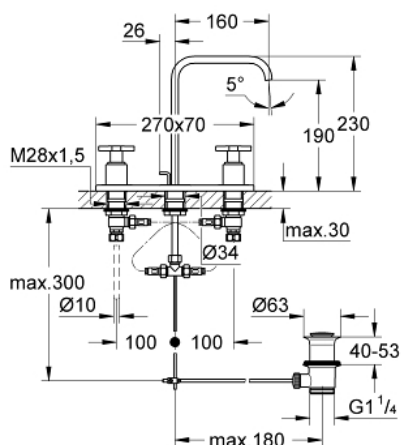

20 143 000 ALLURE 3-LYUKAS MOSDÓCSAPTELEP, 1/2" M-ES MÉRET

TERMÉKLEÍRÁS

- Szín: króm
- fém talplemezzel
- GROHE LongLife felületkezelés
- Carbodur belső rész, 1/2", 180°
- átfolyáskorlátozó 8 liter/perc
- öntött kifolyó gyöngyzetetével
- húzórudas leeresztőgarnitúra 1 1/4"
- flexibilis csatlakozótömlők a kifolyó és a szelepek között
- minimális kifolyási nyomás 1,0 bar

20 143 000 ALLURE 3-LYUKAS MOSDÓCSAPTELEP, 1/2" M-ES MÉRET

ALKATRÉSZEK , augusztus 2008 – now

- 1: Fogantyú (Cikkszám 46611000)
- 1.1: Fogantyú rögzítő (Cikkszám 45605000)
- 2: hüvely (Cikkszám 08124000)
- 3: Carbodur kerámiabetét, 1/2" (Cikkszám 45346000)
- 3.1: O-gyűrű Ø18,2 x Ø1,7 (Cikkszám 0392400M)
- 4: ellen-csavarzatM28 x 1,5 (Cikkszám 45025000)
- 5: csavarzat 1/2" (Cikkszám 1290100M)
- 5.1: tömítés Ø18,5 x Ø12 x 2 (Cikkszám 0138900M)
- 6: Húzó-rúd (Cikkszám 65196000)
- 7: Áramláskorlátozó (Cikkszám 46324000)
- 8: csavarzat 3/8 x Ø10 (Cikkszám 12914000)
- 9: Csatlakozó-tömlő (Cikkszám 45704000)
- 10: Lefolyógarnitúra, 5/4" (Cikkszám 28910000)
- 10.1: Dugó (Cikkszám 07182000)
- 10.2: Excenterrúd (Cikkszám 07052000)
- 11: Gyöngyöztető (Cikkszám 13220000)
- 12: Excenterrúd (Cikkszám 07341000)*