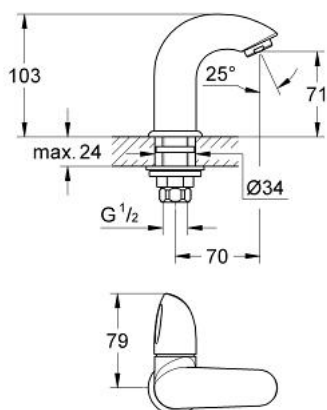

20 145 000 ARIA ÁLLÓ SZELEP, 1/2"

TERMÉKLEÍRÁS

- Szín: króm
- Carbodur belső rész, 1/2", 180°
- fix öntött kifolyó gyöngyöztetővel
- kisméretű fogantyúval
- jelölés: kék
- GROHE LongLife felületkezelés

20 145 000 ARIA ÁLLÓ SZELEP, 1/2"

ALKATRÉSZEK , június 2006 – now

- 1: Fogantyú (Cikkszám 45942000)
- 1.1: Pattintó-betét (Cikkszám 0538600M)
- 1.2: vezetőgyűrű (Cikkszám 0202100M)
- 2: Carbodur kerámiabetét, 1/2" (Cikkszám 45346000)
- 2.1: O-gyűrű Ø18,2 x Ø1,7 (Cikkszám 0392400M)
- 3: Gyöngyöztető (Cikkszám 13929000)
- 4: Rozetta (Cikkszám 45552000)
- 5: Szár rögzítő készlet (Cikkszám 45004000)
- 6: csavarzat 1/2" (Cikkszám 1290100M)
- 6.1: tömítés Ø18,5 x Ø12 x 2 (Cikkszám 0138900M)