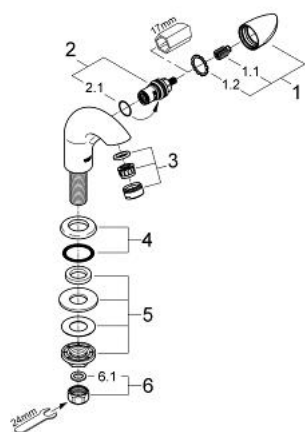

20 145 000 ARIA ÁLLÓ SZELEP, 1/2"

TERMÉKLEÍRÁS

- Szín: króm
- Carbodur belső rész, 1/2", 180°
- fix öntött kifolyó gyöngyöztetővel
- kisméretű fogantyúval
- jelölés: kék
- GROHE LongLife felületkezelés

20 145 000 ARIA ÁLLÓ SZELEP, 1/2"

ALKATRÉSZEK , június 2006 – now

- 1: Fogantyú (Cikkszám 45942000)
- 1.1: Pattintó-betét (Cikkszám 0538600M)
- 1.2: vezetőgyűrű (Cikkszám 0202100M)
- 2: Carbodur kerámiabetét, 1/2" (Cikkszám 45346000)
- 2.1: O-gyűrű Ø18,2 x Ø1,7 (Cikkszám 0392400M)
- 3: Gyöngyöztető (Cikkszám 13929000)
- 4: Rozetta (Cikkszám 45552000)
- 5: Szár rögzítő készlet (Cikkszám 45004000)
- 6: csavarzat 1/2" (Cikkszám 1290100M)
- 6.1: tömítés Ø18,5 x Ø12 x 2 (Cikkszám 0138900M)