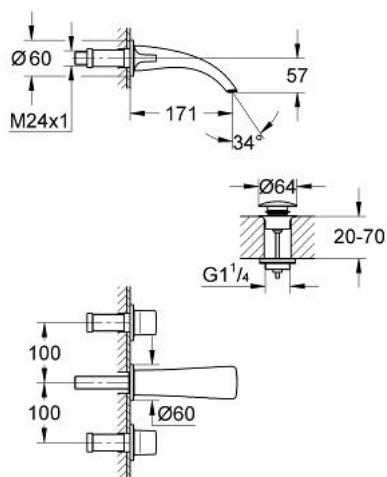

20 152 BS0 GROHE ONDUS 3-LYUKAS MOSDÓCSAPTELEP S-ES MÉRET

TERMÉKLEÍRÁS

- Szín: króm / titán
- fali kivitel
- készreszerelő készletként 29 025-höz
- falba építhető test nélkül
- Carbodur belső rész 90°-os elforgatási szöggel
- gyöngyöztető
- kézzel működtethető 1 1/4"-os leeresztőgarnitúra
- kinyúlás 171 mm
- csaplyukak távolsága 200 mm
- átfolyáskorlátozó 6 l/perc
- klick-es kivitel
- csak a beépítőtesttel együtt alkalmazható

20 152 BS0 GROHE ONDUS 3-LYUKAS MOSDÓCSAPTELEP S-ES MÉRET

ALKATRÉSZEK , július 2010 – now

- 1: Fogantyú (Cikkszám 45985BR0)
- 2: orsóhosszabbító (Cikkszám 45988000)
- 3: Gyöngyöztető (Cikkszám 48055000)
- 4: Leeresztő szett nyomódugóval (push-open) (Cikkszám 65807BS0)
- 4.1: csatlakozó karmantyú (Cikkszám 45986BR0)
- 5: Rögzítőkészlet (Cikkszám 48003000)
- 6: Rozetta (Cikkszám 45999BS0)