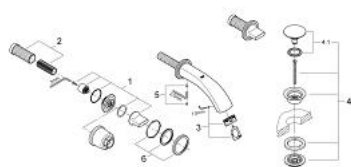

20 152 BS0 GROHE ONDUS 3-LYUKAS MOSDÓCSAPTELEP S-ES MÉRET

TERMÉKLEÍRÁS

- Szín: króm / titán
- fali kivitel
- készreszerelő készletként 29 025-höz
- falba építhető test nélkül
- Carbodur belső rész 90°-os elforgatási szöggel
- gyöngyöztető
- kézzel működtethető 1 1/4"-os leeresztőgarnitúra
- kinyúlás 171 mm
- csaplyukak távolsága 200 mm
- átfolyáskorlátozó 6 l/perc
- klick-es kivitel
- csak a beépítőtesttel együtt alkalmazható

20 152 BS0 GROHE ONDUS 3-LYUKAS MOSDÓCSAPTELEP S-ES MÉRET

ALKATRÉSZEK , július 2010 – now

- 1: Fogantyú (Cikkszám 45985BR0)
- 2: orsóhosszabbító (Cikkszám 45988000)
- 3: Gyöngyöztető (Cikkszám 48055000)
- 4: Leeresztő szett nyomódugóval (push-open) (Cikkszám 65807BS0)
- 4.1: csatlakozó karmantyú (Cikkszám 45986BR0)
- 5: Rögzítőkészlet (Cikkszám 48003000)
- 6: Rozetta (Cikkszám 45999BS0)