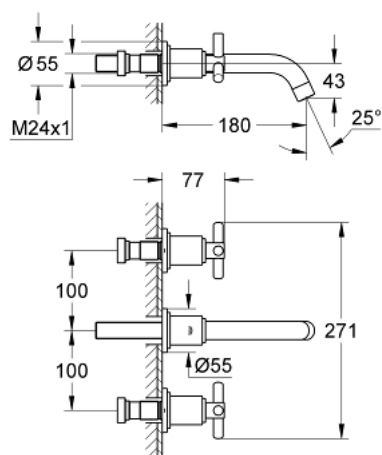

### TERMÉKLEÍRÁS

- Szín: króm
- fali kivitel
- falba építhető test nélkül
- készreszerelő készletként:
- 32 706 000-hoz
- 1/2"-os Carbodur belső rész 90°-os elforgatási szöggel
- GROHE LongLife felületkezelés
- csaplyukak távolsága 200 mm
- kinyúlás 180 mm
- Y fogantyúval
- minimális kifolyási nyomás 1,0 bar

### ALKATRÉSZEK , január 2012 – now

- 1: "Y" fogantyú (Cikkszám 45603000)
- 1.1: Fogantyú rögzítő (Cikkszám 45605000)
- 2: orsóhosszabbító (Cikkszám 45607000)
- 3: Hosszabbító készlet, 80 mm (Cikkszám 45202000)
- 4: Gyöngyöztető (Cikkszám 06574000)