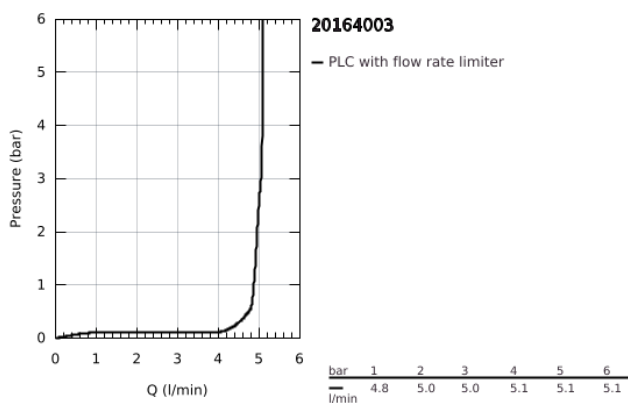

### TERMÉKLEÍRÁS

- Szín: króm
- fali kivitel
- készreszerelő készletként 29 025 002
- falba építhető test nélkül
- 1/2"-os Carbodur belsőrésszel 90°-os elforgatási szöggel
- GROHE LongLife felületkezelés
- GROHE EcoJoy 5.7 liter/perc normál kifolyású gyöngyöztető
- csaplyukak távolsága 200 mm
- kinyúlás 180 mm
- keresztfogantyúkkal
- Két különféle kupakkészletet tartalmaz. Egy szettet "H" és "C" jelöléssel, egy készletet jelölés nélkül.