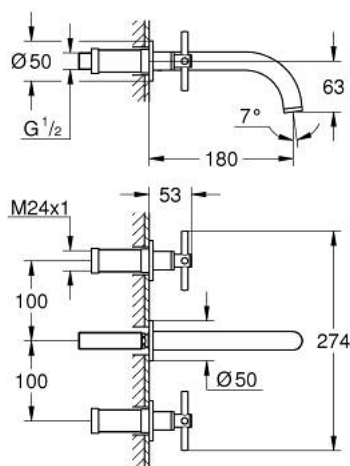

### TERMÉKLEÍRÁS

- Szín: króm
- fali kivitel
- készreszerelő készletként 29 025 002
- falba építhető test nélkül
- 1/2"-os Carbodur belsőrésszel 90°-os elforgatási szöggel
- GROHE LongLife felületkezelés
- GROHE EcoJoy 5.7 liter/perc normál kifolyású gyöngyöztető
- csaplyukak távolsága 200 mm
- kinyúlás 180 mm
- keresztfogantyúkkal
- Két különféle kupakkészletet tartalmaz. Egy szettet "H" és "C" jelöléssel, egy készletet jelölés nélkül.

## 20 164 003 **ATRIO 3-LYUKAS MOSDÓCSAPTELEP**

**ALKATRÉSZEK**, április 2017 – now

1: orsóhosszabbító (Cikkszám 45988000)

2: Kereszt fogantyú (Cikkszám 18026003)

3: Vízsugár-szabályzó (Cikkszám 48408000)