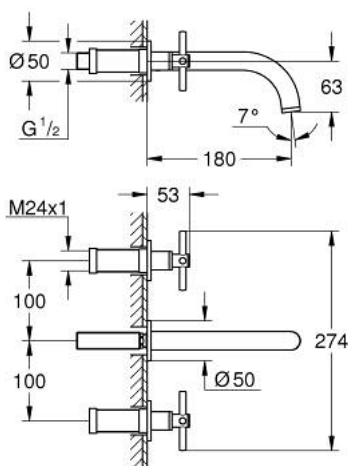

### TERMÉKLEÍRÁS

- Szín: SuperSteel
- fali kivitel
- falba építhető test nélkül
- készreszerelő készletként 29 025 002
- 1/2"-os Carbodur belsőrésszel 90°-os elforgatási szöggel
- GROHE LongLife felületkezelés
- 5.7 liter/perc normál kifolyású gyöngyöztető
- csaplyukak távolsága 200 mm
- kinyúlás 180 mm
- keresztfogantyúkkal
- Két különféle kupakkészletet tartalmaz. Egy szettet "H" és "C" jelöléssel, egy készletet jelölés nélkül.

## 20 164 DC3 **ATRIO 3-LYUKAS MOSDÓCSAPTELEP**

**ALKATRÉSZEK**, április 2017 – now

1: orsóhosszabbító (Cikkszám 45988000)

2: Kereszt fogantyú (Cikkszám 18026DC3)

3: Vízsugár-szabályzó (Cikkszám 48408000)