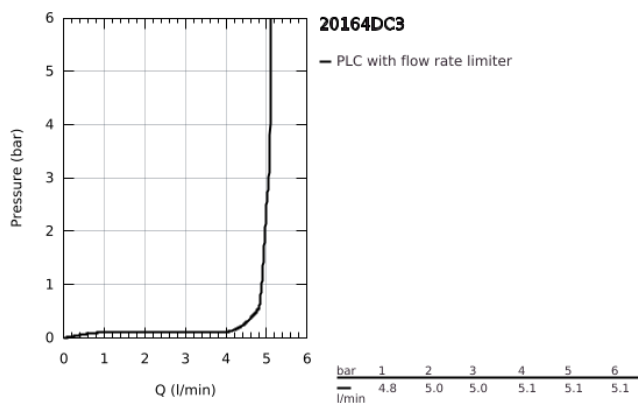

### TERMÉKLEÍRÁS

- Szín: SuperSteel
- fali kivitel
- falba építhető test nélkül
- készreszerelő készletként 29 025 002
- 1/2"-os Carbodur belsőrésszel 90°-os elforgatási szöggel
- GROHE LongLife felületkezelés
- 5.7 liter/perc normál kifolyású gyöngyöztető
- csaplyukak távolsága 200 mm
- kinyúlás 180 mm
- keresztfogantyúkkal
- Két különféle kupakkészletet tartalmaz. Egy szettet "H" és "C" jelöléssel, egy készletet jelölés nélkül.